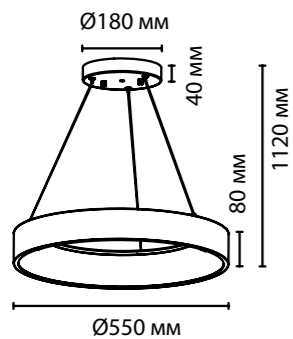

4066/50L 

4062

арматура металл
покрытие акрил
ламп в комплекте есть, 3000–6000K, теплый/дневной/холодный свет

4066/50L

1 × led × 50W 3200 lm
пульт ДУ в комплекте
крепеж: планка

4066/40CL

1 × led × 40W 2100 lm
пульт ДУ в комплекте
крепеж: планка

4062/50CL

1 × led × 50W 3200 lm
пульт ДУ в комплекте
крепеж: планка

ODEON LIGHT

SOLE

Потолочные и подвесные светильники линии Sole в белом цвете выполнены в стиле хай-тек, оснащены пультом ДУ 2.4G, при помощи которого можно изменять мощность освещения и цветовую температуру. Внешняя часть светильников — из металла, внутренняя — из высококачественного акрила. Светодиодный свет мягко рассеивается сквозь акрил и придает помещению очарование уюта.