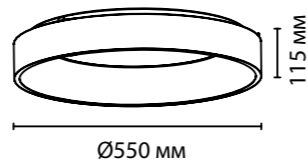

4066/50L 

4062

арматура металл
покрытие акрил
ламп в комплекте есть, 3000–6000K, теплый/дневной/холодный свет

4066/50L

1 × led × 50W 3200 lm
пульт ДУ в комплекте
крепеж: планка

4066/40CL

1 × led × 40W 2100 lm
пульт ДУ в комплекте
крепеж: планка