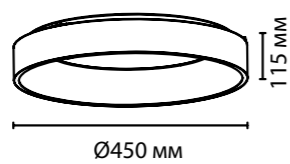

4066/50L 

4062

арматура металл
покрытие акрил
ламп в комплекте есть, 3000–6000K, теплый/дневной/холодный свет

4066/50L

1 × led × 50W 3200 lm
пульт ДУ в комплекте
крепеж: планка

4066/40CL

1 × led × 40W 2100 lm
пульт ДУ в комплекте
крепеж: планка