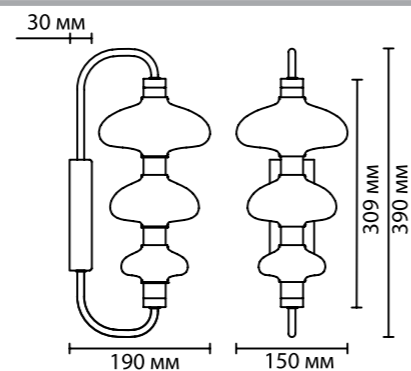

5411

арматура металл
 покрытие бронзовый
 декор стекло, светло-серый, темно-серый, бордовый
 плафон стекло, серый, бордовый/белый матовый
 ламп в комплекте есть, 4000К, дневной свет

5411/18LA
 1×LED×18W, 1100 lm
 крепеж: планка

5411/18LB
 1×LED×18W, 1100 lm
 крепеж: планка

5411/9WL
 1×LED×9W, 500 lm
 крепеж: планка

ODEON LIGHT *Exclusive*

MODERN COLLECTION

Amore

Элегантные пузырьки из разноцветного стекла нанизаны на стержень с LED источником света, внизу композицию дополняет стеклянный плафон равномерно рассеивающий свет — это подвесы линии Amore. Красиво сочетая их между собой можно создавать уникальные композиции в интерьере. Трио светильников дополняет новинка — оригинальное бра в стиле ретрофутуризм.