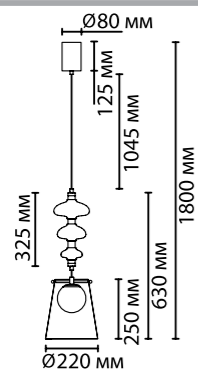

5411

арматура металл
 покрытие бронзовый
 декор стекло, светло-серый, темно-серый, бордовый
 плафон стекло, серый, бордовый/белый матовый
 ламп в комплекте есть, 4000К, дневной свет

5411/18LA
 1×LED×18W, 1100 lm
 крепеж: планка