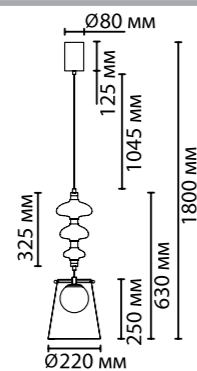

5411

арматура металл
 покрытие бронзовый
 декор стекло, светло-серый, темно-серый, бордовый
 плафон стекло, серый, бордовый/белый матовый
 ламп в комплекте есть, 4000К, дневной свет

5411/18LA
 1×LED×18W, 1100 lm
 крепеж: планка