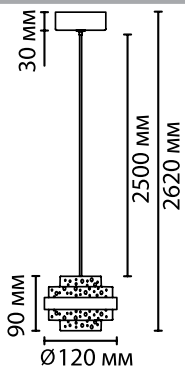

2 в 1 2 вида креплений в комплекте

5031/6L

5031/50L

5031/80L

5031/40L

5031

арматура металл
покрытие черный
плафон акрил, прозрачный с пузырьками
ламп в комплекте есть, 4000K, дневной свет

5031/6L
1 x LED x 6W, 432 lm
планка/встраиваемый

5031/80L
1 x LED x 80W, 5723 lm
крепеж: планка

5031/50L
1 x LED x 80W, 4310 lm
крепеж: планка

5031/40L
1 x LED x 40W, 2528 lm
крепеж: планка

ODEON LIGHT

L-VISION COLLECTION

5031/6WL

1 x LED x 6W, 458 lm