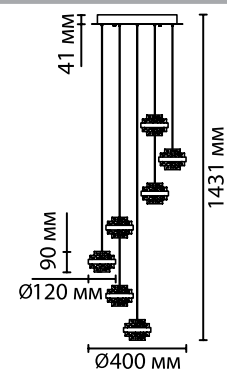

2 в 1 2 вида креплений в комплекте

5031/6L

5031/50L

5031/80L

5031/40L

5031

арматура металл
покрытие черный
плафон акрил, прозрачный с пузырьками
ламп в комплекте есть, 4000K, дневной свет

5031/6L
1 x LED x 6W, 432 lm
планка/встраиваемый

5031/80L
1 x LED x 80W, 5723 lm
крепеж: планка

5031/50L
1 x LED x 80W, 4310 lm
крепеж: планка

5031/40L
1 x LED x 40W, 2528 lm
крепеж: планка

ODEON LIGHT

L-VISION COLLECTION

5031/6WL

1 x LED x 6W, 458 lm