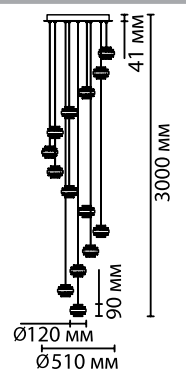

2 в 1 2 вида креплений в комплекте

5031/6L

5031/50L

5031/80L

5031/40L

5031

арматура металл
покрытие черный
плафон акрил, прозрачный с пузырьками
ламп в комплекте есть, 4000K, дневной свет

5031/6L
1 x LED x 6W, 432 lm
планка/встраиваемый

5031/80L
1 x LED x 80W, 5723 lm
крепеж: планка

5031/50L
1 x LED x 80W, 4310 lm
крепеж: планка

5031/40L
1 x LED x 40W, 2528 lm
крепеж: планка

ODEON LIGHT

L-VISION COLLECTION

5031/6WL

1 x LED x 6W, 458 lm