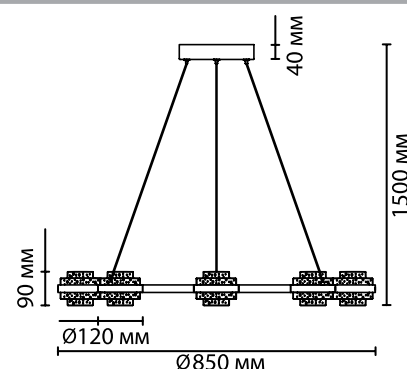

2 в 1 2 вида креплений в комплекте

5031/6L

5031/50L

5031/80L

5031/40L

5031

арматура металл
покрытие черный
плафон акрил, прозрачный с пузырьками
ламп в комплекте есть, 4000K, дневной свет

5031/6L
1 x LED x 6W, 432 lm
планка/встраиваемый

5031/80L
1 x LED x 80W, 5723 lm
крепеж: планка

5031/50L
1 x LED x 80W, 4310 lm
крепеж: планка

5031/40L
1 x LED x 40W, 2528 lm
крепеж: планка

ODEON LIGHT

L-VISION COLLECTION

5031/6WL

1 x LED x 6W, 458 lm