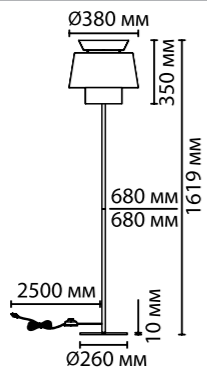

## 4992

арматура металл  
покрытие черный  
декор золотой  
плафон экокожа, бежевый/светло-терракотовый, светло-зеленый/темно-зеленый, золотой  
нет

ламп в комплекте нет

**4992/1, 4992/1A**  
1 × E27 × 60W  
крепёж: планка

**4992/1F, 4992/1FA**  
1 × E27 × 60W  
выкл. на шнуре

**4992/1T, 4992/1TA**  
1 × E27 × 60W  
выкл. на шнуре

**4992/1W, 4992/1WA**  
1 × E14 × 40W  
крепёж: планка

ODEON LIGHT

PENDANT COLLECTION