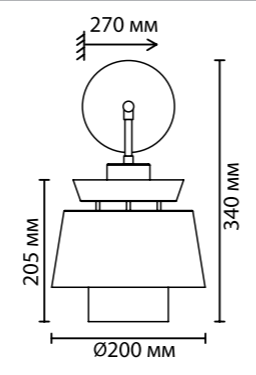

**4992/1F, 4992/1FA**  
1 × E27 × 60W  
выкл. на шнуре

**4992/1T, 4992/1TA**  
1 × E27 × 60W  
выкл. на шнуре

**4992/1W, 4992/1WA**  
1 × E14 × 40W  
крепёж: планка

ODEON LIGHT

PENDANT COLLECTION