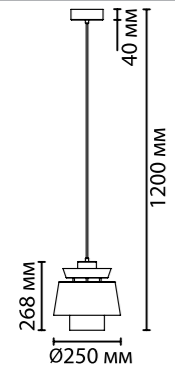

4992

арматура металл
покрытие черный
декор золотой
плафон экокожа, бежевый/светло-терракотовый, светло-зеленый/темно-зеленый, золотой
нет

ламп в комплекте нет

4992/1, 4992/1A
1 × E27 × 60W
крепёж: планка