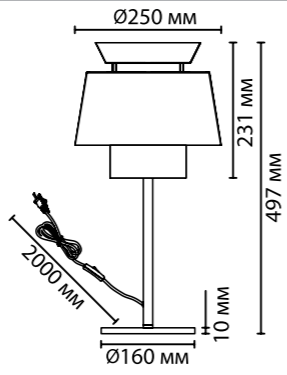

## 4992

арматура металл  
покрытие черный  
декор золотой  
плафон экокожа, бежевый/светло-терракотовый, светло-зеленый/темно-зеленый, золотой  
нет

ламп в комплекте нет

**4992/1, 4992/1A**  
1 × E27 × 60W  
крепёж: планка

**4992/1F, 4992/1FA**  
1 × E27 × 60W  
выкл. на шнуре

**4992/1T, 4992/1TA**  
1 × E27 × 60W  
выкл. на шнуре

**4992/1W, 4992/1WA**  
1 × E14 × 40W  
крепёж: планка

ODEON LIGHT

PENDANT COLLECTION