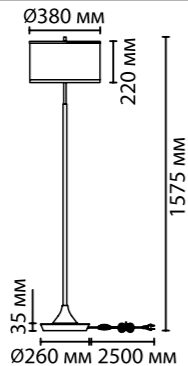

5064/1
4000K

ВЫКЛ. 3000K 6000K

ВЫКЛ. 3000K 6000K

5064/1A
4000K

5064

арматура металл
покрытие черный
плафон абакор, натуральный каменный «шпон» (stone flake)
ламп в комплекте нет

5064/1W
1 × E27 LED × 10W
крепёж: планка

5064/1
1 × E27 LED × 10W
крепёж: планка

5064/2F
2 × E27 LED × 10W
выкл. на шнуре

5064/2T
2 × E27 LED × 10W
выкл. на шнуре

5064/1A
1 × E27 LED × 10W
крепёж: планка

ODEON LIGHT

BERGI

NEW

Линия Bergi — это необычные светильники с абажуром из натурального природного материала — stone flake — в переводе «каменные хлопья». Тончайший срез (слой) каменной породы наносится на пластиковую подложку для придания формы плафону. Уникальность этого материала в том, что сохраняется красивая природная структура камня с ее неровностями и наслоениями, поэтому поверхность слегка шероховатая. Другой необычной особенностью является то, что в разных цветовых температурах источника света — цвет такого абажура имеет разный цвет. И каждый может выбрать светодиодную лампу в той цветовой температуре, в которой цвет абажура станет подходящим для интерьера.

5064/1W
4000K

ВЫКЛ. 3000K 6000K

5064/2F
4000K

цвет абажура stone flake с использованием ламп разных цветовых температур

5064/2T
4000K

MODERN COLLECTION