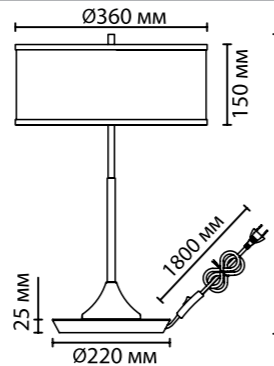

5064/1
4000K

ВЫКЛ. 3000K 6000K

ВЫКЛ. 3000K 6000K

5064/1A
4000K

5064

арматура металл
покрытие черный
плафон абакор, натуральный каменный «шпон» (stone flake)
ламп в комплекте нет

5064/1W
1 × E27 LED × 10W
крепёж: планка

5064/1
1 × E27 LED × 10W
крепёж: планка

5064/2F
2 × E27 LED × 10W
выкл. на шнуре

5064/2T
2 × E27 LED × 10W
выкл. на шнуре

5064/1A
1 × E27 LED × 10W
крепёж: планка

ODEON LIGHT

BERGI

NEW

Линия Bergi — это необычные светильники с абажуром из натурального природного материала — stone flake — в переводе «каменные хлопья». Тончайший срез (слой) каменной породы наносится на пластиковую подложку для придания формы плафону. Уникальность этого материала в том, что сохраняется красивая природная структура камня с ее неровностями и наслоениями, поэтому поверхность слегка шероховатая. Другой необычной особенностью является то, что в разных цветовых температурах источника света — цвет такого абажура имеет разный цвет. И каждый может выбрать светодиодную лампу в той цветовой температуре, в которой цвет абажура станет подходящим для интерьера.