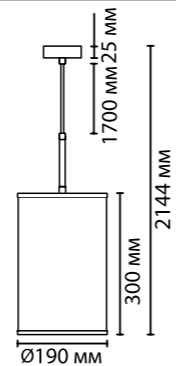

5064/1A
1 × E27 LED × 10W
крепёж: планка

ODEON LIGHT

BERGI

NEW

Линия Bergi — это необычные светильники с абажуром из натурального природного материала — stone flake — в переводе «каменные хлопья». Тончайший срез (слой) каменной породы наносится на пластиковую подложку для придания формы плафону. Уникальность этого материала в том, что сохраняется красивая природная структура камня с ее неровностями и наслоениями, поэтому поверхность слегка шероховатая. Другой необычной особенностью является то, что в разных цветовых температурах источника света — цвет такого абажура имеет разный цвет. И каждый может выбрать светодиодную лампу в той цветовой температуре, в которой цвет абажура станет подходящим для интерьера.