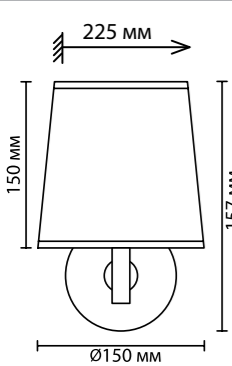

5064/1
4000K

ВЫКЛ. 3000K 6000K

ВЫКЛ. 3000K 6000K

5064/1A
4000K

5064

арматура металл
покрытие черный
плафон абакор, натуральный каменный «шпон» (stone flake)
ламп в комплекте нет

5064/1W
1 × E27 LED × 10W
крепёж: планка

5064/1
1 × E27 LED × 10W
крепёж: планка

5064/2F
2 × E27 LED × 10W
выкл. на шнуре

5064/2T
2 × E27 LED × 10W
выкл. на шнуре

5064/1A
1 × E27 LED × 10W
крепёж: планка

ODEON LIGHT

BERGI

NEW

Линия Bergi — это необычные светильники с абажуром из натурального природного материала — stone flake — в переводе «каменные хлопья». Тончайший срез (слой) каменной породы наносится на пластиковую подложку для придания формы плафону. Уникальность этого материала в том, что сохраняется красивая природная структура камня с ее неровностями и наслоениями, поэтому поверхность слегка шероховатая. Другой необычной особенностью является то, что в разных цветовых температурах источника света — цвет такого абажура имеет разный цвет. И каждый может выбрать светодиодную лампу в той цветовой температуре, в которой цвет абажура станет подходящим для интерьера.