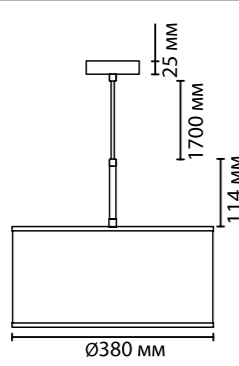

5064/1
4000K

ВЫКЛ. 3000K 6000K

ВЫКЛ. 3000K 6000K

5064/1A
4000K

5064

арматура металл
покрытие черный
плафон абакор, натуральный каменный «шпон» (stone flake)
ламп в комплекте нет

5064/1W
1 × E27 LED × 10W
крепёж: планка