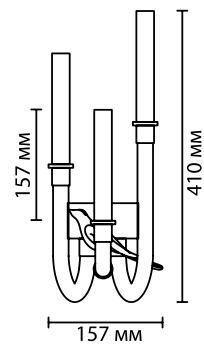

5431

арматура металл
покрытие золотой
декор керамика, бежевый, зеленый
плафон стекло, белый градиент
ламп в комплекте есть, 4000К, дневной свет

5431/30L

1 x LED x 30W, 1718 lm
крепёж: планка

5431/37L

1 x LED x 37W, 2392 lm
крепёж: планка

5431/6WL

1 x LED x 6W, 216 lm
крепёж: планка

5431/2WL

1 x LED x 2W, 176 lm
крепёж: планка

ODEON LIGHT *Exclusive*

L-VISION COLLECTION

Lark

NEW