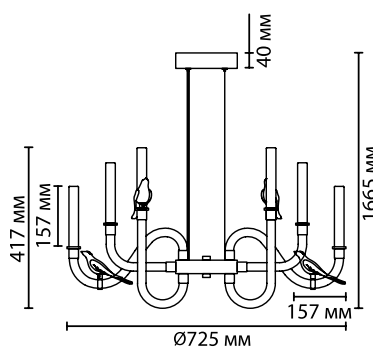

5431

арматура металл
покрытие золотой
декор керамика, бежевый, зеленый
плафон стекло, белый градиент
ламп в комплекте есть, 4000К, дневной свет

5431/30L

1 x LED x 30W, 1718 lm
крепёж: планка

5431/37L

1 x LED x 37W, 2392 lm
крепёж: планка

5431/6WL

1 x LED x 6W, 216 lm
крепёж: планка

5431/2WL

1 x LED x 2W, 176 lm
крепёж: планка

ODEON LIGHT *Exclusive*

L-VISION COLLECTION

Lark

NEW