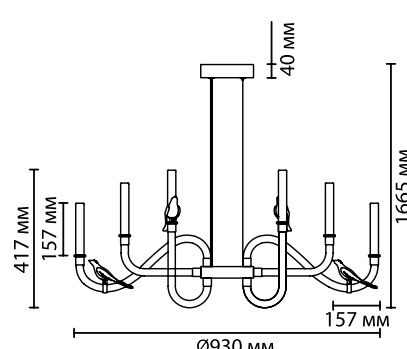

5431

арматура металл
покрытие золотой
декор керамика, бежевый, зеленый
плафон стекло, белый градиент
ламп в комплекте есть, 4000К, дневной свет

5431/30L

1 x LED x 30W, 1718 lm
крепёж: планка

5431/37L

1 x LED x 37W, 2392 lm
крепёж: планка

5431/6WL

1 x LED x 6W, 216 lm
крепёж: планка

5431/2WL

1 x LED x 2W, 176 lm
крепёж: планка

ODEON LIGHT *Exclusive*

L-VISION COLLECTION

Lark

NEW