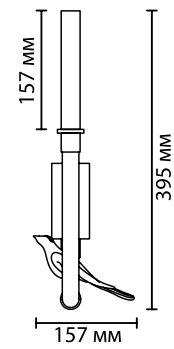

5431

арматура металл
покрытие золотой
декор керамика, бежевый, зеленый
плафон стекло, белый градиент
ламп в комплекте есть, 4000К, дневной свет

5431/30L

1 x LED x 30W, 1718 lm
крепёж: планка

5431/37L

1 x LED x 37W, 2392 lm
крепёж: планка

5431/6WL

1 x LED x 6W, 216 lm
крепёж: планка

5431/2WL

1 x LED x 2W, 176 lm
крепёж: планка

ODEON LIGHT *Exclusive*

L-VISION COLLECTION

Lark

NEW