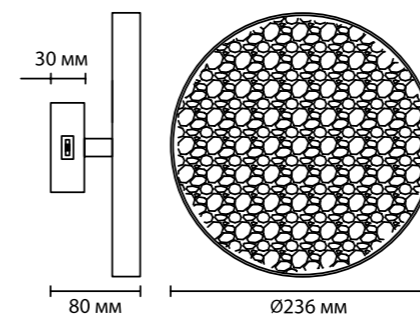

HALL COLLECTION

5064/15WL

1×LED×15W
крепёж: планка