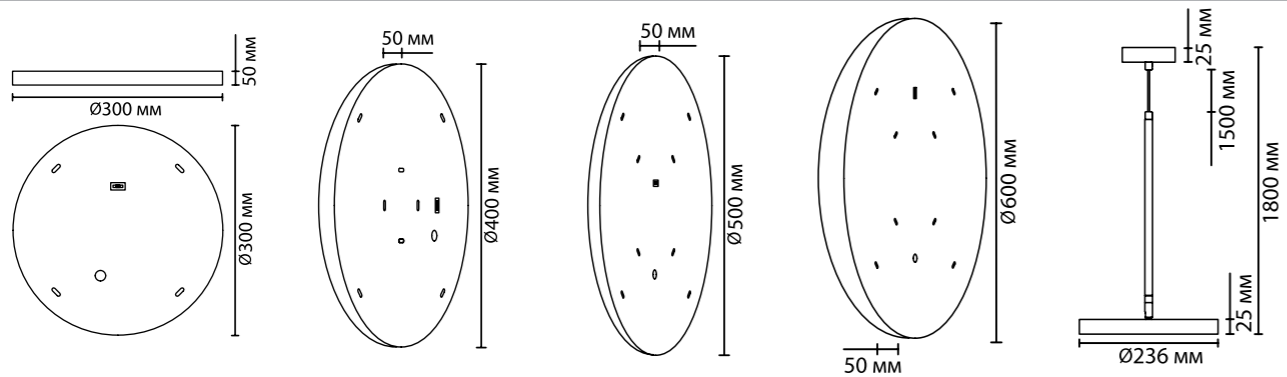

5064

арматура
покрытие
плафон
ламп в комплекте

металл
черный
натуральный каменный «шпон», stoneflake
есть, 3000K-4000K-6000K, переключатель цветовой температуры

5064/24L

1×LED×24W
крепёж: основание

5064/30L

1×LED×30W
крепёж: основание

5064/40L

1×LED×40W
крепёж: основание

5064/50L

1×LED×50W
крепёж: основание

5064/15L

1×LED×15W
крепёж: планка

ODEON LIGHT