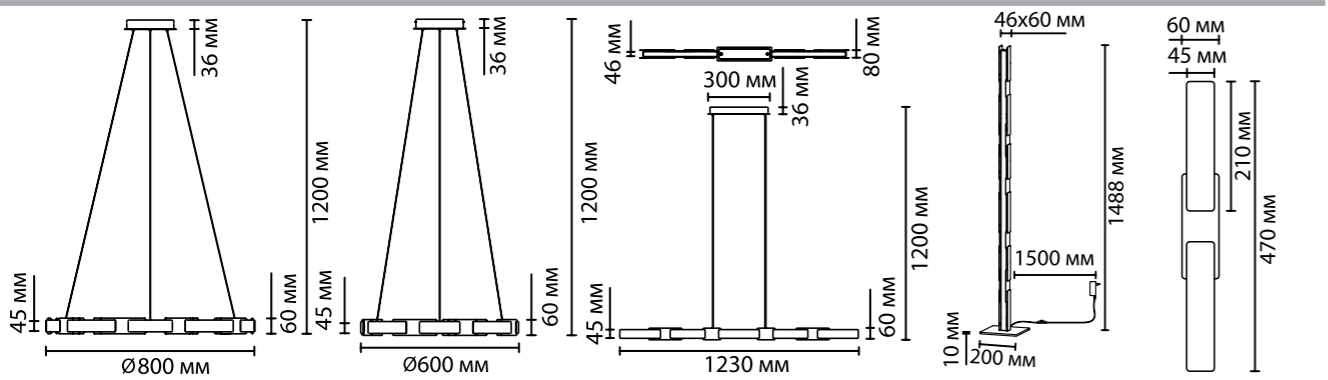

4991

арматура металл
покрытие черный
декор золотой
плафон акрил, белый
лампы в комплекте есть, 3000K, теплый свет

4991/80L 1×LED×80W, 4600 lm крепеж: планка	4991/55L 1×LED×55W, 3300 lm крепеж: планка	4991/40L 1×LED×40W, 2400 lm крепеж: планка	4991/36FL 1×LED×36W, 1900 lm выкл. на шнуре	4991/9WL 1×LED×9W, 540 lm крепеж: планка
---	---	---	--	---