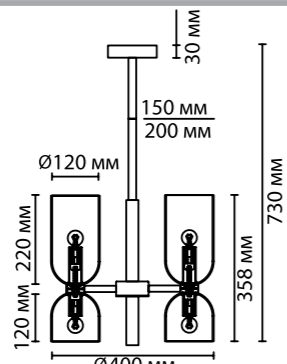

4798

арматура металл
покрытие бронзовый
плафон стекло, белый глянцевый
ламп в комплекте нет

4798/2W

2 × E14 × 60W
крепеж: планка
выкл. на базе

4798/6

6 × E14 × 60W
крепеж: планка

4798/8

8 × E14 × 60W
крепеж: планка

4798/2W

4798/8

4798/6

437