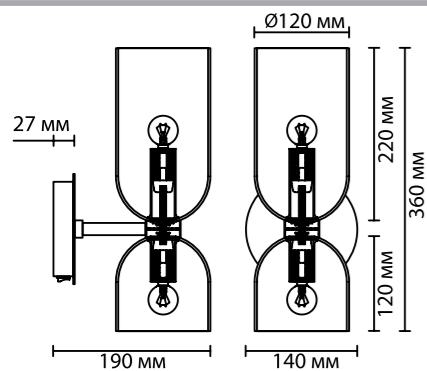

4798

арматура металл
покрытие бронзовый
плафон стекло, белый глянцевый
ламп в комплекте нет

4798/2W

2 × E14 × 60W
крепеж: планка
выкл. на базе

4798/6

6 × E14 × 60W
крепеж: планка

4798/8

8 × E14 × 60W
крепеж: планка

4798/2W

4798/8

4798/6

437