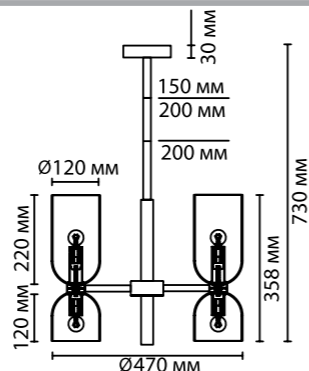

4798

арматура металл
покрытие бронзовый
плафон стекло, белый глянцевый
ламп в комплекте нет

4798/2W

2 × E14 × 60W
крепеж: планка
выкл. на базе

4798/6

6 × E14 × 60W
крепеж: планка

4798/8

8 × E14 × 60W
крепеж: планка

4798/2W

4798/8

4798/6

437