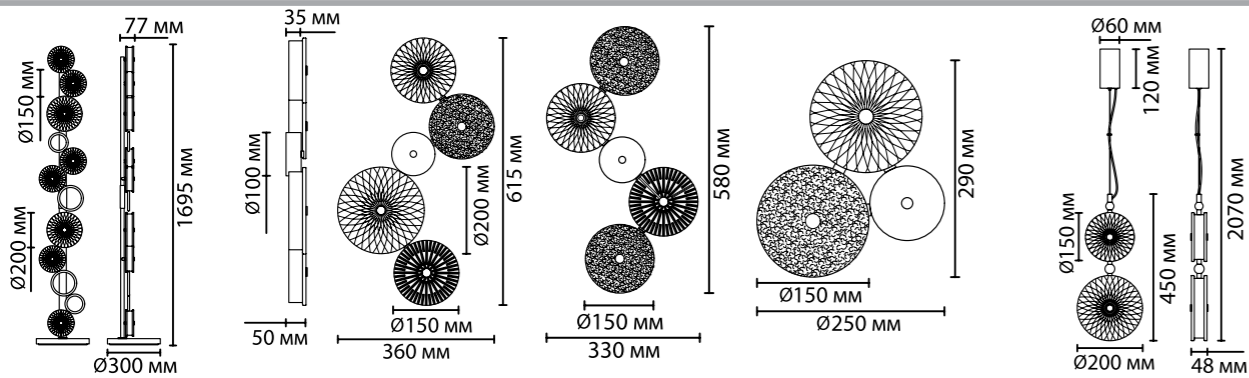

5412/68FL
1 × LED × 68W, 3400 lm
выкл. на шнуре

5412/26WL
LED × 26W, 1200 lm
крепеж: планка

5412/25WL
LED × 25W, 1100 lm
крепеж: планка

5412/14WL
LED × 14W, 600 lm
крепеж: планка

**5412/13LA, 5412/13LB,
5412/13LC, 5412/13LD**
1 × LED × 13W, 700 lm
крепеж: планка

ODEON LIGHT *Exclusive*