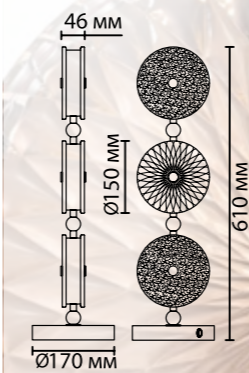

5412/13TL
1 × LED × 18W, 950 lm
выкл. на основании