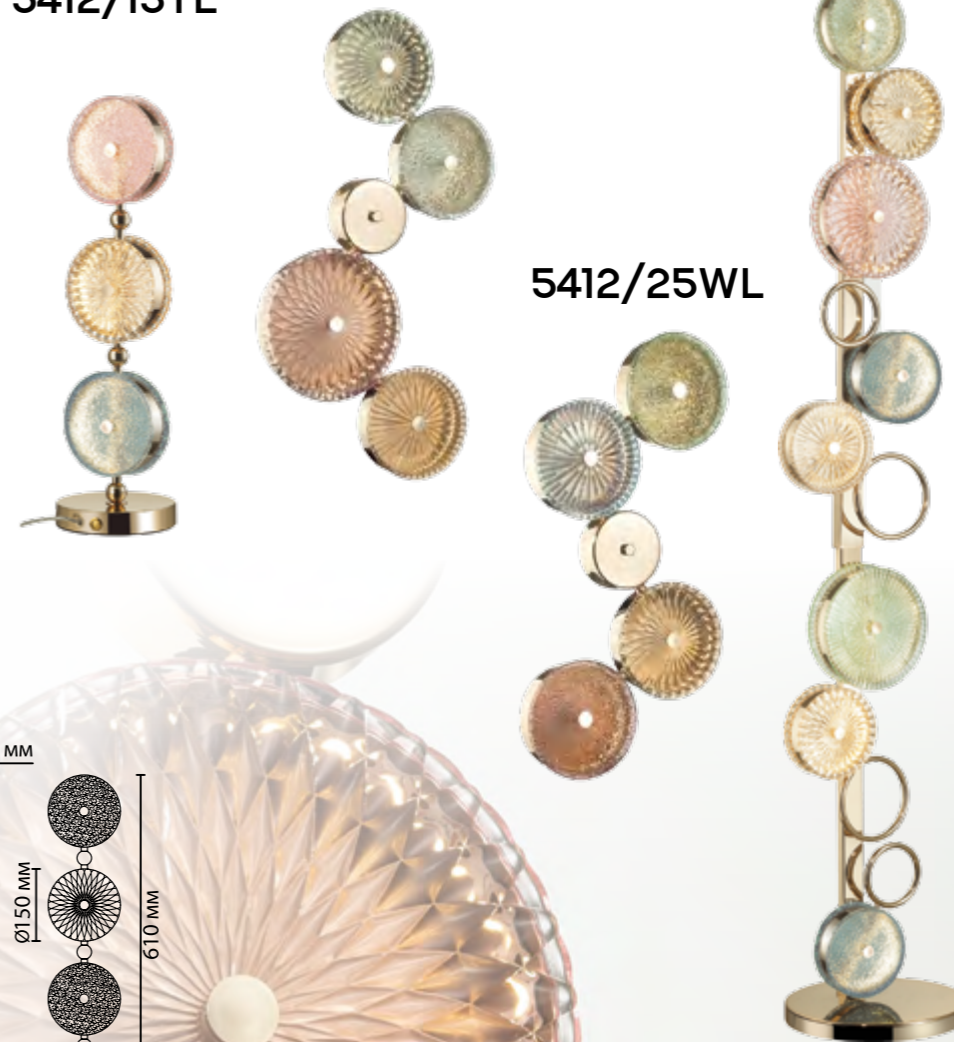

Caramella

Линия светильников Caramella получила своё название благодаря сходству с карамельными конфетами. В ней сочетаются стекло нежных пастельных оттенков, глянцевый золотой металл, разнообразные паттерны стёкол и современный LED источник света. Светильники Caramella прекрасно впишутся как в современные, так и в классические интерьеры благодаря своему изящному дизайну. Из подвесных и настенных светильников линии можно создавать разнообразные композиции, внося в интерьер уникальные акценты.

5412/14WL

5412/26WL

5412/68FL

5412/13TL

5412/25WL

Exclusive

L-VISION COLLECTION

5412/13TL
1 × LED × 18W, 950 lm
выкл. на основании

5412/13LC

5412/13LB

5412/13LD

5412/13LA

5412

арматура
покрытие
плафон
ламп в комплекте

металл
золотой
стекло, разноцветный
есть, 4000K, дневной свет

5412/68FL
1 × LED × 68W, 3400 lm
выкл. на шнуре

5412/26WL
LED × 26W, 1200 lm
крепеж: планка

5412/25WL
LED × 25W, 1100 lm
крепеж: планка

5412/14WL
LED × 14W, 600 lm
крепеж: планка

**5412/13LA, 5412/13LB,
5412/13LC, 5412/13LD**
1 × LED × 13W, 700 lm
крепеж: планка