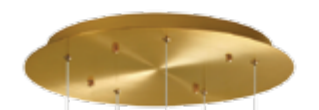

5032

арматура
покрытие
плафон
ламп в комплекте

металл
античная бронза
акрил, прозрачный с орнаментом
есть, 4000К, дневной свет

5032/30L 1 x LED x 30W, 1958 lm крепёж: планка	5032/30LA 1 x LED x 30W, 1954 lm крепёж: планка	5032/48LA 1 x LED x 48W, 3125 lm крепёж: планка	5032/96L 1 x LED x 48W, 6333 lm крепёж: планка	5032/6L 1 x LED x 6W, 497 lm планка/встраиваемый

ODEON LIGHT

FIVRE NEW

В линии Fivre особенно хочется отметить подвесную группу: это двухъярусная модель на струнах, одиночный подвес и горизонтальная люстра. В проектах часто используются подобные модели так как они элегантные, воздушные и не загромождают пространство. Одиночный подвес имеет систему «2-в-1», что предполагает накладной и встроенный монтаж.

2в1

L-VISION COLLECTION