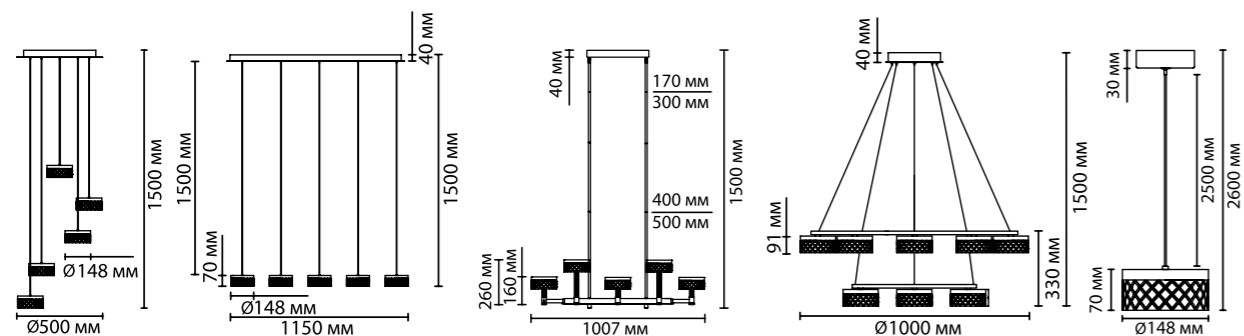

5032

арматура
покрытие
плафон
ламп в комплекте

металл
античная бронза
акрил, прозрачный с орнаментом
есть, 4000К, дневной свет

5032/30L 1 x LED x 30W, 1958 lm крепёж: планка	5032/30LA 1 x LED x 30W, 1954 lm крепёж: планка	5032/48LA 1 x LED x 48W, 3125 lm крепёж: планка	5032/96L 1 x LED x 48W, 6333 lm крепёж: планка	5032/6L 1 x LED x 6W, 497 lm планка/встраиваемый
---	--	--	---	---

ODEON LIGHT

FIVRE NEW

В линии Fivre особенно хочется отметить подвесную группу: это двухъярусная модель на струнах, одиночный подвес и горизонтальная люстра. В проектах часто используются подобные модели так как они элегантные, воздушные и не загромождают пространство. Одиночный подвес имеет систему «2-в-1», что предполагает накладной и встроенный монтаж.