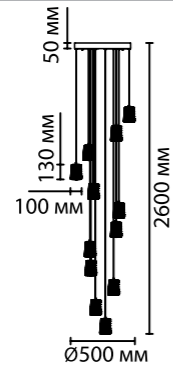

5029

арматура металл
 покрытие золото, хром
 плафон акрил, прозрачный с орнаментом
 ламп в комплекте есть, 4000К, дневной свет

5029/8L, 5030/8L
 1 x LED x 8W, 448 lm, 423 lm
 планка/встраиваемый

5029/83L, 5030/83L
 1 x LED x 83W, 5220 lm, 5047 lm
 крепеж: планка

5029/8WL, 5030/8WL
 1 x LED x 8W, 415 lm
 крепеж: планка

ODEON LIGHT

L-VISION COLLECTION

MIRAGE

NEW

2 в 1

2 вида креплений
 в комплекте

В большой коллекции Mirage 18 моделей разных форм и цветов. Среди них — каскадные люстры высотой 2,6 м, одиночные подвесы и настенные светильники.

5029/83L

5030/8L 5029/8L

5030/83L

5030/8WL

5029/8WL