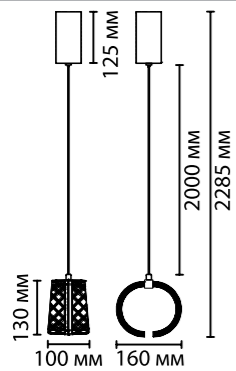

5029

арматура металл
 покрытие золото, хром
 плафон акрил, прозрачный с орнаментом
 ламп в комплекте есть, 4000К, дневной свет

5029/8L, 5030/8L
 1 x LED x 8W, 448 lm, 423 lm
 планка/встраиваемый

5029/83L, 5030/83L
 1 x LED x 83W, 5220 lm, 5047 lm
 крепеж: планка

5029/8WL, 5030/8WL
 1 x LED x 8W, 415 lm
 крепеж: планка

ODEON LIGHT

L-VISION COLLECTION

MIRAGE

NEW

2 в 1

2 вида креплений
 в комплекте

В большой коллекции Mirage 18 моделей разных форм и цветов. Среди них — каскадные люстры высотой 2,6 м, одиночные подвесы и настенные светильники.

5029/83L

5030/8L 5029/8L

5030/83L

5030/8WL

5029/8WL