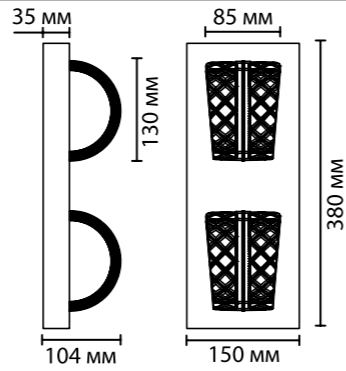

5029

арматура металл
 покрытие золото, хром
 плафон акрил, прозрачный с орнаментом
 ламп в комплекте есть, 4000К, дневной свет

5029/8L, 5030/8L
 1 x LED x 8W, 448 lm, 423 lm
 планка/встраиваемый

5029/83L, 5030/83L
 1 x LED x 83W, 5220 lm, 5047 lm
 крепеж: планка

5029/8WL, 5030/8WL
 1 x LED x 8W, 415 lm
 крепеж: планка

ODEON LIGHT

L-VISION COLLECTION

MIRAGE

NEW

2 в 1

2 вида креплений
 в комплекте

В большой коллекции Mirage 18 моделей разных форм и цветов. Среди них — каскадные люстры высотой 2,6 м, одиночные подвесы и настенные светильники.

5029/83L

5030/8L 5029/8L

5030/83L

5030/8WL

5029/8WL