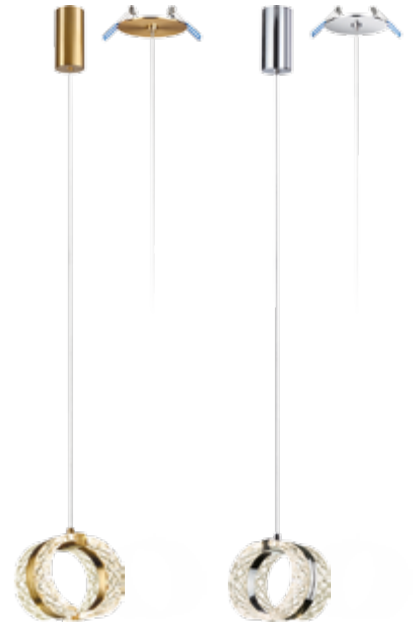

5029

арматура металл
 покрытие золото, хром
 плафон акрил, прозрачный с орнаментом
 ламп в комплекте есть, 4000К, дневной свет

5029/8L, 5030/8L
 1 x LED x 8W, 448 lm, 423 lm
 планка/встраиваемый

5029/83L, 5030/83L
 1 x LED x 83W, 5220 lm, 5047 lm
 крепеж: планка

5029/8WL, 5030/8WL
 1 x LED x 8W, 415 lm
 крепеж: планка

ODEON LIGHT

L-VISION COLLECTION

MIRAGE

NEW

2 в 1

2 вида креплений
 в комплекте

В большой коллекции Mirage 18 моделей разных форм и цветов. Среди них — каскадные люстры высотой 2,6 м, одиночные подвесы и настенные светильники.

Высококачественный акрил с фактурным орнаментом великолепно преломляет свет и дает красивые отсветы на поверхности. Отличительной особенностью таких плафонов является то, что за счет своей фактуры они прекрасно смотрятся как во включенном, так и в выключенном состоянии. Одиночные подвесы имеют систему «2-в-1» — накладной и встроенный монтаж в комплекте.