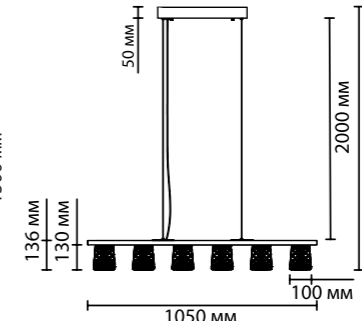

**5029/92L**

1 x LED x 92W, 5581 lm  
крепёж: планка

**5029/53L**

1 x LED x 53W, 3744 lm  
крепёж: планка

ODEON LIGHT

5029/53L

5029/230L

5029/104CL

5029/128L

5029/92L

L-VISION COLLECTION

**5029/230L**

1 x LED x 230W, 15663 lm  
крепёж: планка