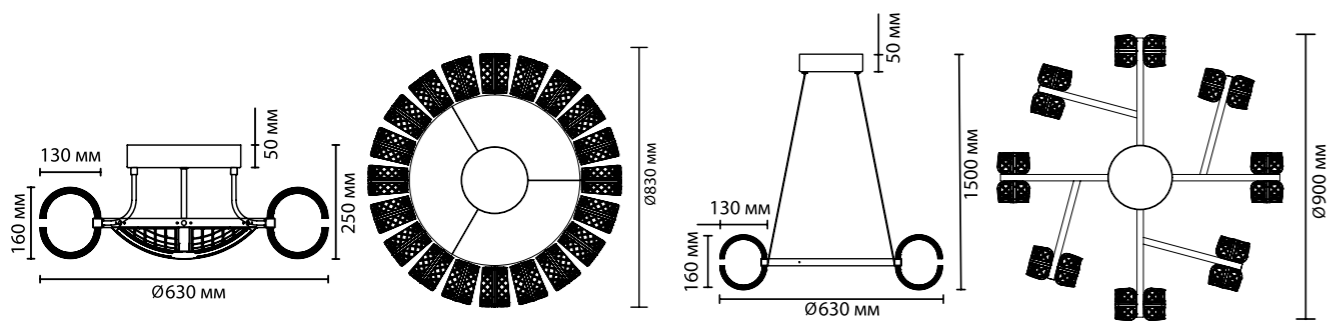

**5029**

арматура металл  
покрытие хром  
плафон акрил, прозрачный с орнаментом  
ламп в комплекте есть, 4000К, дневной свет

**5029/104CL**

1 x LED x 104W, 5935 lm  
крепёж: планка

**5029/128L**

1 x LED x 128W, 7847 lm  
крепёж: планка

**5029/92L**

1 x LED x 92W, 5581 lm  
крепёж: планка

**5029/53L**

1 x LED x 53W, 3744 lm  
крепёж: планка

ODEON LIGHT

5029/53L

5029/230L

5029/104CL

5029/128L

5029/92L

L-VISION COLLECTION

**5029/230L**

1 x LED x 230W, 15663 lm  
крепёж: планка

**5029/40L**

1 x LED x 40W, 2453 lm  
крепёж: планка

5029/40L