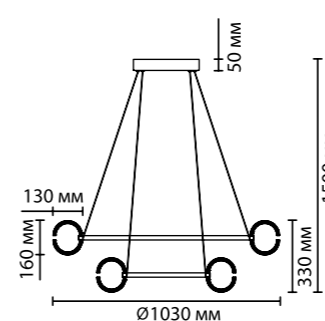

**5029/92L**

1 x LED x 92W, 5581 lm  
крепёж: планка

**5029/53L**

1 x LED x 53W, 3744 lm  
крепёж: планка

ODEON LIGHT

5029/53L

5029/230L

5029/104CL

5029/128L

5029/92L

L-VISION COLLECTION

**5029/230L**

1 x LED x 230W, 15663 lm  
крепёж: планка

**5029/40L**

1 x LED x 40W, 2453 lm  
крепёж: планка

5029/40L