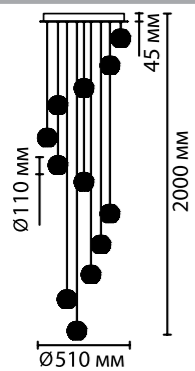

5008/5LA

5007/5LA

5007

арматура металл
покрытие золото, хром
плафон акрил, прозрачный
ламп в комплекте есть, 4000К, дневной свет