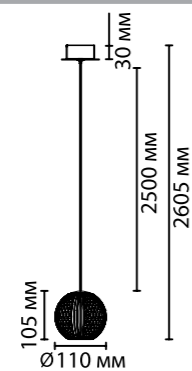

5008/5LA

5007/5LA

5007

арматура металл
покрытие золото, хром
плафон акрил, прозрачный
ламп в комплекте есть, 4000К, дневной свет