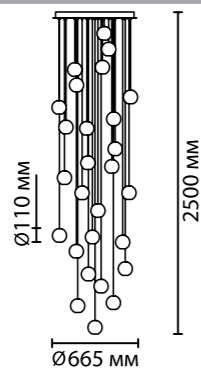

# 5007

арматура металл  
 покрытие хром, золотой  
 плафон акрил/металл, прозрачный/хром, золотой  
 ламп в комплекте есть, 4000К, дневной свет

**5007/120L, 5008/120L**  
 1×LED×120W, 6600 lm  
 крепеж: планка

5008/120L

5007/120L