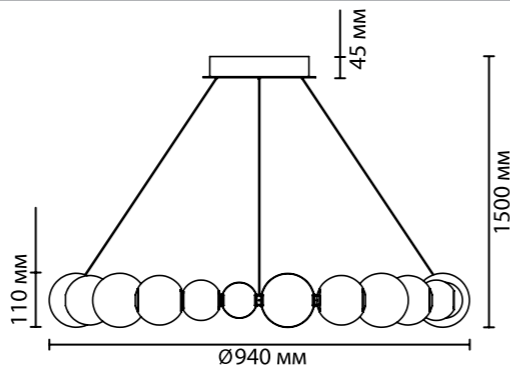

CRYSTAL

Великолепная светодиодная линия Crystal поражает изяществом, лаконичностью и многообразием модельного ряда. Множество акриловых шариков, имитирующих хрустальную резную фактуру, создадут непередаваемую игру света и переливов. В этом году коллекция пополнилась подвесной люстрой с оптимальным диаметром 690 мм, что делает ее более универсальной. Диаметр стал меньше относительно уже существующей люстры диаметром 940 мм, а мощность больше — 60Вт за счет увеличения числа акриловых шаров с LED и уменьшения декоративных металлических.

NEW

5007/60L диаметр 690 мм

NEW

5008/60L диаметр 690 мм

5007/45L диаметр 940 мм

5008/45L диаметр 940 мм

5007

арматура покрытие декор плафон лампы в комплекте металл хром, золотой металл, хром, золотой акрил/металл, прозрачный/хром, золотой есть, 4000К, дневной свет

5007/60L, 5008/60L
1 x LED x 60W, 4987 lm, 5058 lm
крепеж: планка

5007/45L, 5008/45L
1 x LED x 45W, 2300 lm
крепеж: планка

ODEON LIGHT

L-VISION COLLECTION