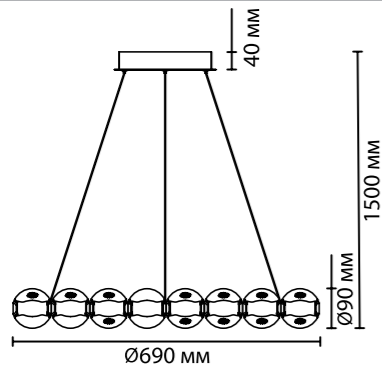

CRYSTAL

Великолепная светодиодная линия Crystal поражает изяществом, лаконичностью и многообразием модельного ряда. Множество акриловых шариков, имитирующих хрустальную резную фактуру, создадут непередаваемую игру света и переливов. В этом году коллекция пополнилась подвесной люстрой с оптимальным диаметром 690 мм, что делает ее более универсальной. Диаметр стал меньше относительно уже существующей люстры диаметром 940 мм, а мощность больше — 60Вт за счет увеличения числа акриловых шаров с LED и уменьшения декоративных металлических.

NEW

5007/60L диаметр 690 мм

NEW

5008/60L диаметр 690 мм

5007/45L диаметр 940 мм

5008/45L диаметр 940 мм

5007

арматура покрытие декор плафон лампы в комплекте металл хром, золотой металл, хром, золотой акрил/металл, прозрачный/хром, золотой есть, 4000К, дневной свет

5007/60L, 5008/60L
1 x LED x 60W, 4987 lm, 5058 lm
крепеж: планка

5007/45L, 5008/45L
1 x LED x 45W, 2300 lm
крепеж: планка

ODEON LIGHT

L-VISION COLLECTION