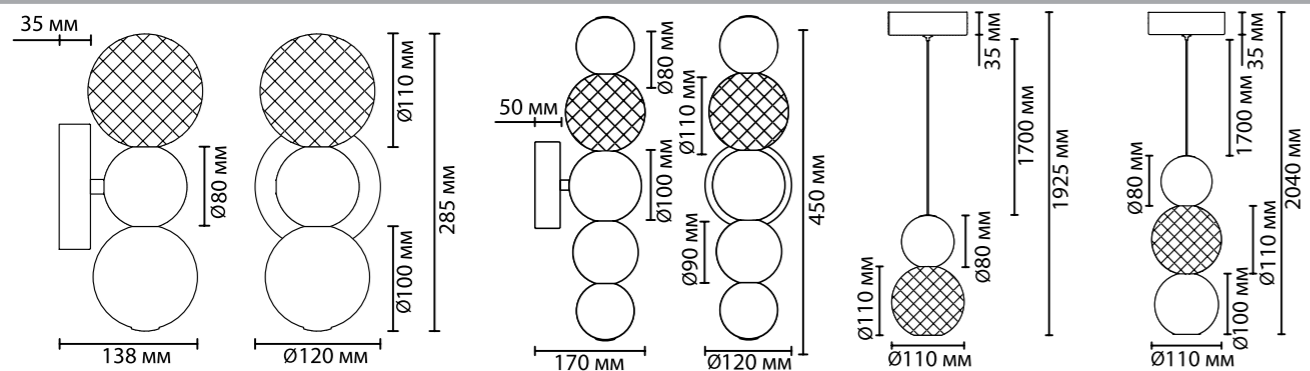

# 5007

арматура металл  
 покрытие хром, золотой  
 декор металл, хром, золотой  
 плафон акрил/металл, прозрачный/хром, золотой  
 лампы в комплекте есть, 4000K, дневной свет

**5007/4WL,  
5008/4WL**

1×LED×4W, 230 lm  
крепеж: планка

**5007/7WL,  
5008/7WL**

1×LED×7W, 380 lm  
крепеж: планка

**5007/7L,  
5008/7L**

1×LED×7W, 350 lm  
крепеж: планка

**5007/7LA,  
5008/7LA**

1×LED×7W, 350 lm  
крепеж: планка

ODEON LIGHT

L-VISION COLLECTION