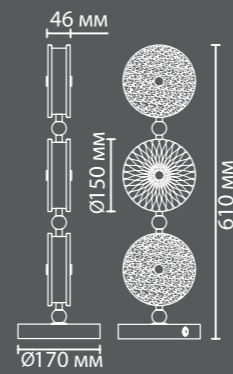

**5416/25WL**

1×LED×25W, 1100 lm  
крепеж: планка

**5416/14WL**

1×LED×14W, 600 lm  
крепеж: планка

**5416/13LA, 5416/13LB,  
5416/13LC, 5416/13LD**

1×LED×13W, 700 lm  
крепеж: планка

ODEON LIGHT *Exclusive*

5416/25WL

5416/26WL

5416/14WL

**5416/13TL**

1×LED×18W, 950 lm  
выкл. на основании

5416/68FL

5416/13TL

*Exclusive*