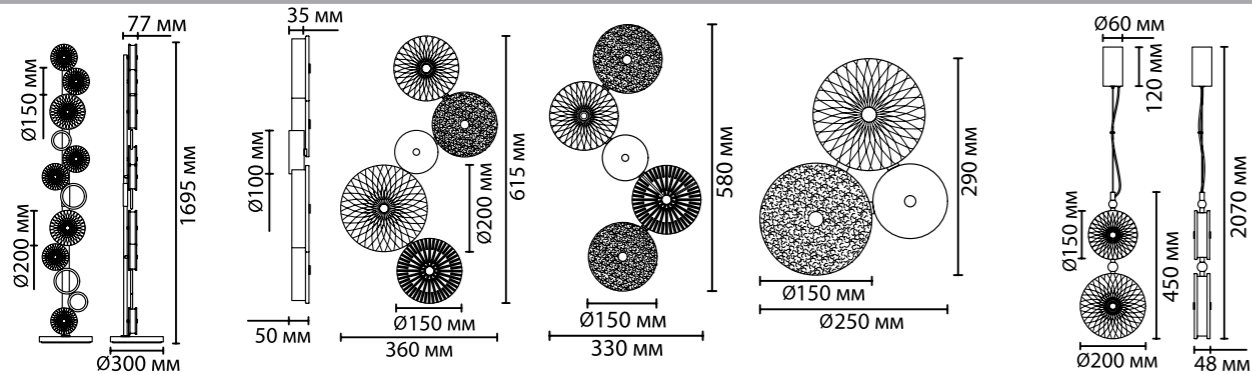

# 5416

арматура покрытие плафон лампы в комплекте металл хром стекло, разноцветный есть, 4000К, дневной свет

**5416/68FL**

1×LED×68W, 3400 lm  
выкл. на шнуре

**5416/26WL**

1×LED×26W, 1200 lm  
крепеж: планка

**5416/25WL**

1×LED×25W, 1100 lm  
крепеж: планка

**5416/14WL**

1×LED×14W, 600 lm  
крепеж: планка

**5416/13LA, 5416/13LB,  
5416/13LC, 5416/13LD**

1×LED×13W, 700 lm  
крепеж: планка

ODEON LIGHT *Exclusive*

5416/25WL

5416/26WL

5416/14WL

**5416/13TL**

1×LED×18W, 950 lm  
выкл. на основании

5416/68FL

5416/13TL

*Exclusive*