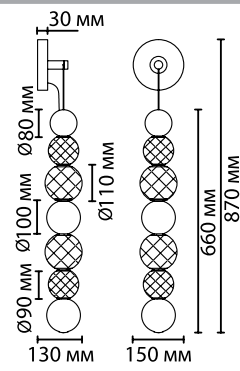

5007

арматура покрытие декор плафон лампы в комплекте металл хром, золотой металл, хром, золотой акрил/металл, прозрачный/хром, золотой есть, 4000К, дневной свет

5007/28L, 5008/28L

1 x LED x 28W, 2089 lm, 2340 lm
крепёж: планка

5007/25WL, 5008/25WL

1 x LED x 25W, 1555 lm
крепёж: планка

5007/13WL, 5008/13WL

1 x LED x 13W, 700 lm
крепёж: планка

ODEON LIGHT

CRYSTAL

Великолепная светодиодная линия Crystal поражает изяществом, лаконичностью и многообразием модельного: бра и подвесы большие и малые в 2-х цветах арматуры — золото и хром прекрасно украсят интерьер в различных стилях — от неоклассики до хайтека. Создавая композиции из подвесов или комбинируя настенные светильники, можно преобразить любое пространство. Акриловые круглые рассеиватели, имитирующие хрустальную резную фактуру, в сочетании с металлическими шарами создадут непередаваемую игру света и переливов.

5007/25WL

5008/25WL

5007/28L NEW

5008/28L NEW

5008/13WL

5007/13WL

L-VISION COLLECTION