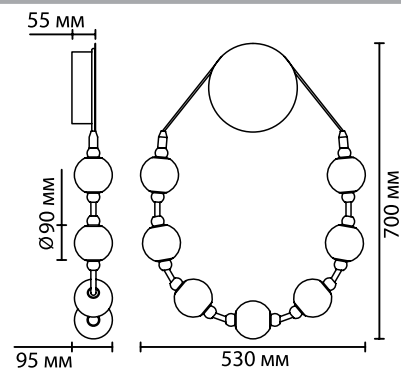

5007

арматура покрытие декор плафон лампы в комплекте металл хром, золотой металл, хром, золотой акрил/металл, прозрачный/хром, золотой есть, 4000К, дневной свет

5007/28L, 5008/28L

1 x LED x 28W, 2089 lm, 2340 lm
крепёж: планка

5007/25WL, 5008/25WL

1 x LED x 25W, 1555 lm
крепёж: планка

5007/13WL, 5008/13WL

1 x LED x 13W, 700 lm
крепёж: планка

ODEON LIGHT

CRYSTAL

Великолепная светодиодная линия Crystal поражает изяществом, лаконичностью и многообразием модельного: бра и подвесы большие и малые в 2-х цветах арматуры — золото и хром прекрасно украсят интерьер в различных стилях — от неоклассики до хайтека. Создавая композиции из подвесов или комбинируя настенные светильники, можно преобразить любое пространство. Акриловые круглые рассеиватели, имитирующие хрустальную резную фактуру, в сочетании с металлическими шарами создадут непередаваемую игру света и переливов.

5007/25WL

5008/25WL

5007/28L NEW

5008/28L NEW

5008/13WL

5007/13WL

L-VISION COLLECTION