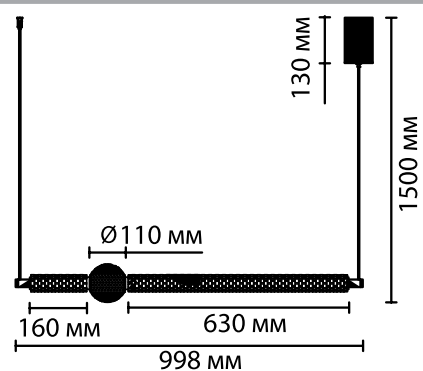

5007

арматура покрытие декор плафон лампы в комплекте металл хром, золотой металл, хром, золотой акрил/металл, прозрачный/хром, золотой есть, 4000К, дневной свет

5007/28L, 5008/28L

1 x LED x 28W, 2089 lm, 2340 lm
крепёж: планка

5007/25WL, 5008/25WL

1 x LED x 25W, 1555 lm
крепёж: планка

5007/13WL, 5008/13WL

1 x LED x 13W, 700 lm
крепёж: планка

ODEON LIGHT

CRYSTAL

Великолепная светодиодная линия Crystal поражает изяществом, лаконичностью и многообразием модельного: бра и подвесы большие и малые в 2-х цветах арматуры — золото и хром прекрасно украсят интерьер в различных стилях — от неоклассики до хайтека. Создавая композиции из подвесов или комбинируя настенные светильники, можно преобразить любое пространство. Акриловые круглые рассеиватели, имитирующие хрустальную резную фактуру, в сочетании с металлическими шарами создадут непередаваемую игру света и переливов.