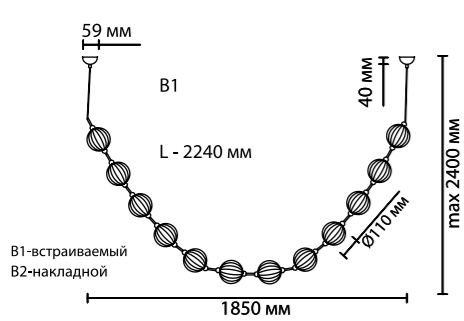

5008

арматура покрытие плафон лампы в комплекте металл золото акрил/металл, прозрачный, золотой есть, 4000К, дневной свет

5008/48L

1 x LED x 48W, 2640 lm
крепёж: планка/встраиваемый

5008/64L

1 x LED x 64W, 3520 lm
крепёж: планка/встраиваемый

5008/80L

1 x LED x 80W, 4400 lm
крепёж: планка/встраиваемый

ODEON LIGHT

PENDANT COLLECTION

CRYSTAL

NEW

встроенный монтаж:
драйвер за потолком

Великолепная светодиодная линия Crystal поражает изяществом, лаконичностью и многообразием модельного ряда. Множество акриловых шариков, имитирующих хрустальную резную фактуру, создадут непередаваемую игру света и переливов. Модель 5008/192L теперь дополнена 3 отдельными «бусами», которые можно сочетать между собой в разные композиции. **2 вида крепления в комплекте** — накладной монтаж и встроенный — делают коллекцию универсальной и мобильной, что позволяет встраивать композиции или отдельные подвесы в разные интерьерные решения.

установка с накладной базой

5008/80L

5008/48L

5008/64L