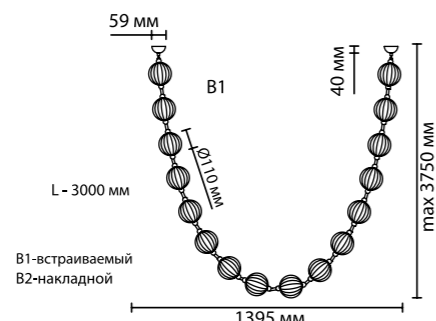

5008

арматура покрытие плафон лампы в комплекте металл золото акрил/металл, прозрачный, золотой есть, 4000К, дневной свет

5008/48L

1 x LED x 48W, 2640 lm
крепёж: планка/встраиваемый

5008/64L

1 x LED x 64W, 3520 lm
крепёж: планка/встраиваемый

5008/80L

1 x LED x 80W, 4400 lm
крепёж: планка/встраиваемый

ODEON LIGHT

PENDANT COLLECTION

CRYSTAL

NEW

встроенный монтаж:
драйвер за потолком

Великолепная светодиодная линия Crystal поражает изяществом, лаконичностью и многообразием модельного ряда. Множество акриловых шариков, имитирующих хрустальную резную фактуру, создадут непередаваемую игру света и переливов. Модель 5008/192L теперь дополнена 3 отдельными «бусами», которые можно сочетать между собой в разные композиции. **2 вида крепления в комплекте** — накладной монтаж и встроенный — делают коллекцию универсальной и мобильной, что позволяет встраивать композиции или отдельные подвесы в разные интерьерные решения.

установка с накладной базой

5008/80L

5008/48L

5008/64L