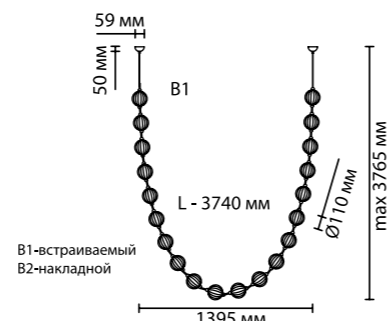

5008

арматура покрытие плафон лампы в комплекте металл золото акрил/металл, прозрачный, золотой есть, 4000К, дневной свет

5008/48L

1 x LED x 48W, 2640 lm
крепёж: планка/встраиваемый

5008/64L

1 x LED x 64W, 3520 lm
крепёж: планка/встраиваемый

5008/80L

1 x LED x 80W, 4400 lm
крепёж: планка/встраиваемый

ODEON LIGHT

PENDANT COLLECTION

CRYSTAL

NEW

встроенный монтаж:
драйвер за потолком

Великолепная светодиодная линия Crystal поражает изяществом, лаконичностью и многообразием модельного ряда. Множество акриловых шариков, имитирующих хрустальную резную фактуру, создадут непередаваемую игру света и переливов. Модель 5008/192L теперь дополнена 3 отдельными «бусами», которые можно сочетать между собой в разные композиции. **2 вида крепления в комплекте** — накладной монтаж и встроенный — делают коллекцию универсальной и мобильной, что позволяет встраивать композиции или отдельные подвесы в разные интерьерные решения.

установка с накладной базой

5008/80L

5008/48L

5008/64L