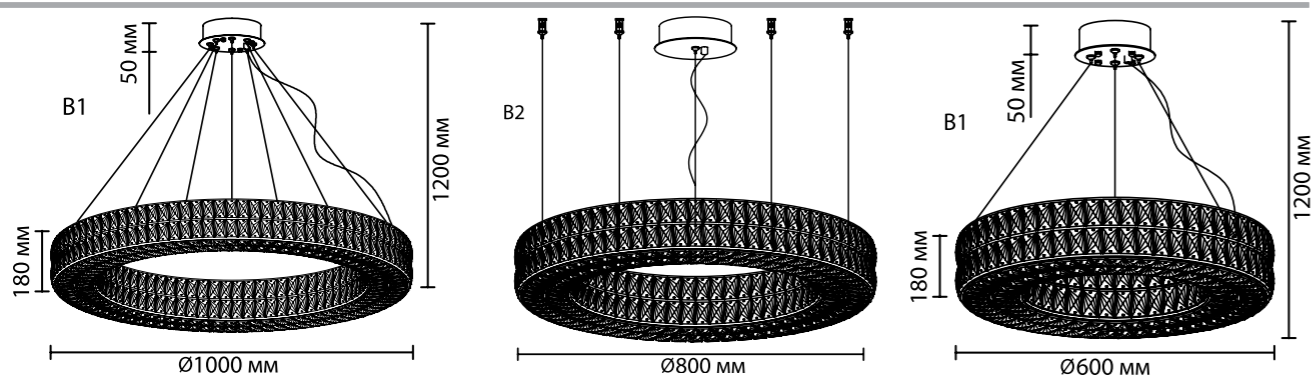

4926

арматура покрытие плафон лампы в комплекте металл золотой высококачественный хрусталь есть, 4000K

4926/98L

1×LED×98W, 5500 lm
крепеж: планка

4926/85L

1×LED×85W, 4760 lm
крепеж: планка

4926/52L

1×LED×85W, 2900 lm
крепеж: планка

ODEON LIGHT

L-VISION COLLECTION

PANTA NEW

Линия Panta — это брутальная серия колец из высококачественного хрусталя. Массивные светильники будут роскошно смотреться в современных интерьерах. Золотой цвет металлической арматуры усиливает эффект хрустального великолепия.

Кольца диаметром 600, 800 и 1000 мм возможно устанавливать как по отдельности (2 версии положения струн — стандартное и прямое), так и в композиции из 2–3-х колец.

В серии есть настенные светильники прямоугольной и цилиндрической формы, которые дополняют великолепный ансамбль серии.