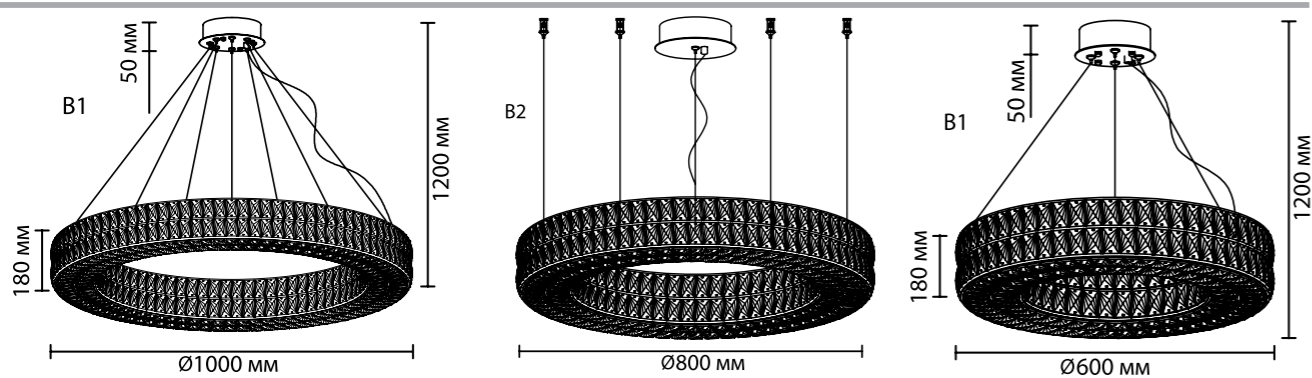

**4927**

арматура покрытие плафон лампы в комплекте металл хром высококачественный хрусталь есть, 4000K

**4927/98L**

1×LED×98W, 5500 lm  
крепёж: планка

**4927/85L**

1×LED×85W, 4760 lm  
крепёж: планка

**4927/52L**

1×LED×85W, 2900 lm  
крепёж: планка

ODEON LIGHT

L-VISION COLLECTION

# PANTA NEW

Линия Panta — это брутальная серия колец из высококачественного хрусталя. Массивные светильники будут роскошно смотреться в современных интерьерах. Хромовый цвет металлической арматуры усиливает эффект хрустального великолепия.

Кольца диаметром 600, 800 и 1000 мм возможно устанавливать как по отдельности (2 версии положения струн — стандартное и прямое), так и в композиции из 2–3-х колец.

В серии есть настенные светильники прямоугольной и цилиндрической формы, которые дополняют великолепный ансамбль серии.