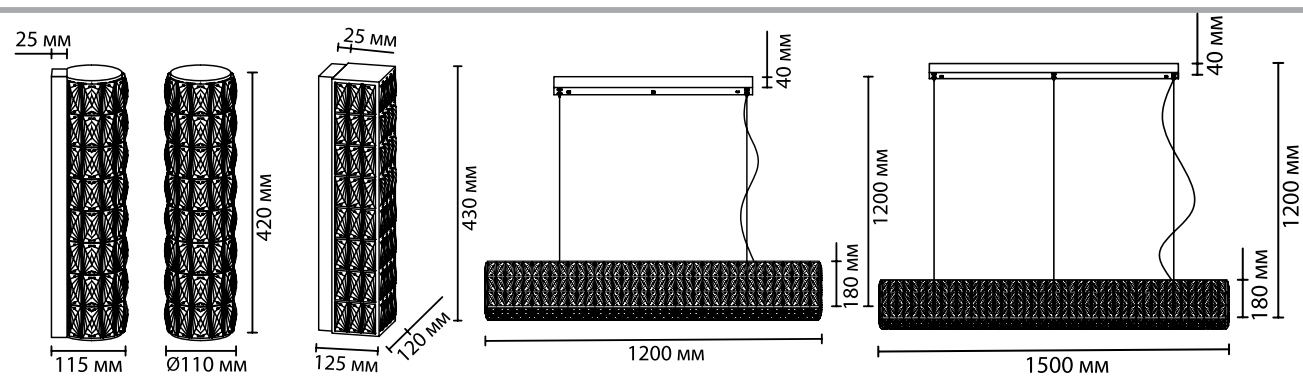

4927

арматура металл
покрытие хром
плафон высококачественный хрусталь
ламп в комплекте есть, 4000K