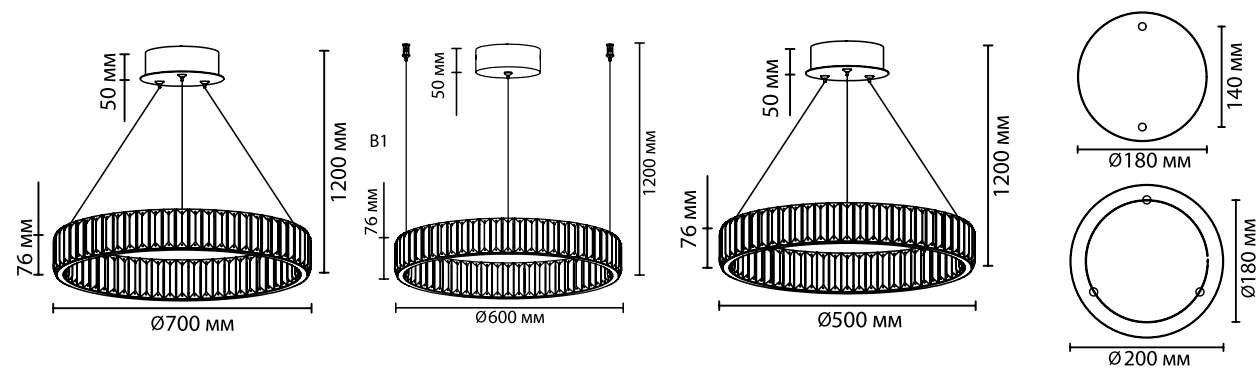

5015

арматура металл
покрытие золотой
плафон хрусталь высшей категории
ламп в комплекте есть, 4000К, дневной свет

5015/45L

1 × LED × 45W, 4500 lm
крепеж: планка

5015/36L

1 × LED × 36W, 3600 lm
крепеж: планка

5015/30L

1 × LED × 30W, 3000 lm
крепеж: планка

5015/2R, 5015/3R

Доп. основание
крепеж: планка

ODEON LIGHT

VEKIA

Линия Vekia — это трендовые светодиодные светильники в виде колец разного диаметра с ободом из хрусталя высочайшего качества. В комплект каждого кольца входят 2 базы: для установки с параллельными струнами (вариант 1) и с традиционным положением подвеса из струн (вариант 2). При помощи отдельной базы для композиций можно создавать комбинации из 2-х или 3-х колец. Отличительной особенностью этой линии является использование высокоэффективных светодиодов со световой отдачей — 100 люменов на 1 Ватт, что обеспечивает высокую яркость освещения.