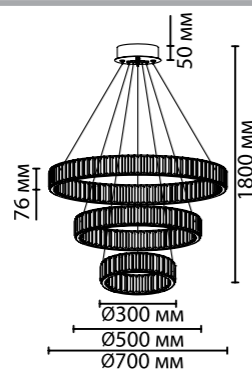

4930/260L

4930/60L

4930/88L

## 4930

арматура покрытие плафон лампы в комплекте металл хром высококачественный хрусталь есть, 4000К, дневной свет

**4930/260L**

1 × LED × 260W, 26 000 lm  
усиленный крепеж:  
вес люстры 45 кг

**4930/88L**

1 × LED × 88W, 8800 lm  
крепеж: планка

**4930/60L**

1 × LED × 60W, 6000 lm  
крепеж: планка

ODEON LIGHT

L-VISION COLLECTION

ХРУСТАЛЬ  
ВЫСОКОГО  
КАЧЕСТВА  
не тускнеет со временем  
и сохраняет свойство преломления —  
переливания — долгое время