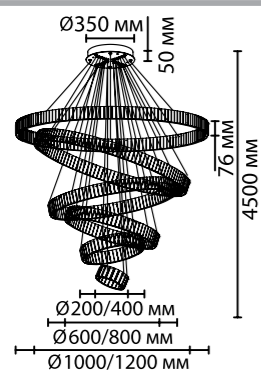

# VEKIA NEW

Линия Vekia — это трендовые светодиодные светильники в виде колец разного диаметра с ободом из хрусталя высочайшего качества класса А. Широкая ассортиментная линейка включает в себя категорию Большие люстры. Каскадная форма таких моделей позволяет располагать кольца в разных положениях по отношению друг к другу, создавая привлекательные модели. Самая большая люстра имеет максимальный размер — 1,2 м диаметр x 4,5 м регулируемая высота. Отличительной особенностью этой линии является использование высокоэффективных светодиодов со световой отдачей — 100 люменов на 1 Ватт, что обеспечивает высокую яркость освещения.

4930/260L

4930/60L

4930/88L

## 4930

арматура покрытие плафон лампы в комплекте металл хром высококачественный хрусталь есть, 4000К, дневной свет

**4930/260L**

1 × LED × 260W, 26 000 lm  
усиленный крепеж:  
вес люстры 45 кг

**4930/88L**

1 × LED × 88W, 8800 lm  
крепеж: планка

**4930/60L**

1 × LED × 60W, 6000 lm  
крепеж: планка

ODEON LIGHT

L-VISION COLLECTION

ХРУСТАЛЬ  
ВЫСОКОГО  
КАЧЕСТВА  
не тускнеет со временем  
и сохраняет свойство преломления —  
переливания — долгое время