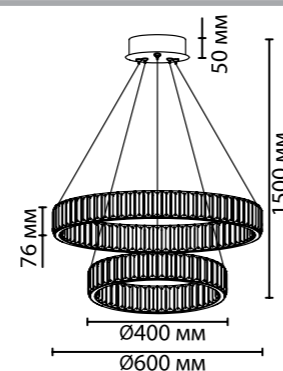

## 4930

арматура покрытие плафон лампы в комплекте металл хром высококачественный хрусталь есть, 4000К, дневной свет

**4930/260L**

1 × LED × 260W, 26 000 lm  
усиленный крепеж:  
вес люстры 45 кг

**4930/88L**

1 × LED × 88W, 8800 lm  
крепеж: планка

**4930/60L**

1 × LED × 60W, 6000 lm  
крепеж: планка

ODEON LIGHT

L-VISION COLLECTION

ХРУСТАЛЬ  
ВЫСОКОГО  
КАЧЕСТВА  
не тускнеет со временем  
и сохраняет свойство преломления —  
переливания — долгое время