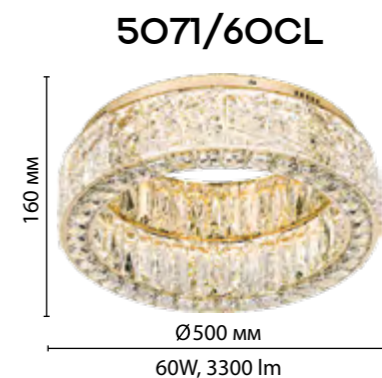

5071

арматура
покрытие
плафон
ламп в комплекте

металл
золотой
высококачественный хрусталь, стекло
есть, 3700К, теплый свет

- | | | | |
|--|--|--|---|
| <p>5071/60L
1×LED×60W, 3300 lm
крепеж: планка</p> | <p>5071/70L
1×LED×70W, 3850 lm
крепеж: планка</p> | <p>5071/40L
1×LED×40W, 2200 lm
крепеж: планка</p> | <p>5071/32WL
1×LED×32W, 1760 lm
крепеж: планка</p> |
|--|--|--|---|

VERSION

NEW

Линия Version — это роскошное сочетание crystal glass и хрустальных элементов, которое поражает своей элегантностью и нежностью. Большая линейка светодиодных светильников позволяет осветить много зон в одном стиле. Потолочная модель, кольцевые светильники в 3-х размерах, горизонтальный светильник и бра. Кольца диаметром 500, 600 и 800 мм возможно устанавливать как по отдельности (2 версии положения струн — стандартное и прямое), так и в композиции из 2–3-х колец. Для композиций есть отдельные базы, в которые устанавливаются драйверы от колец и осуществляется коммутация.

Композиция на 2 и 3 кольца

5071/100L

5071/70L

5071/60L

Крепление №1

Ø800 мм
100W, 5500 lm

Крепление №2

5071/100L
5071/70L
5071/60L

5071/40L

Драйверы от колец устанавливаются в базы для композиций

5071/2R
для композиции на 2 кольца

5071/3R
для композиции на 3 кольца

5071/60CL

Ø500 мм
60W, 3300 lm

5071/32WL