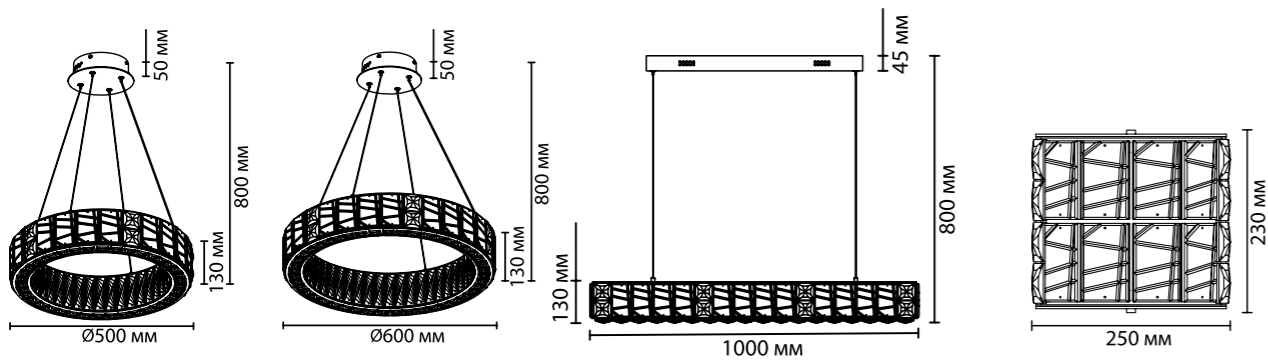

5071

арматура
покрытие
плафон
ламп в комплекте

металл
золотой
высококачественный хрусталь, стекло
есть, 3700К, теплый свет

- | | | | |
|--|--|--|---|
| <p>5071/60L
1×LED×60W, 3300 lm
крепеж: планка</p> | <p>5071/70L
1×LED×70W, 3850 lm
крепеж: планка</p> | <p>5071/40L
1×LED×40W, 2200 lm
крепеж: планка</p> | <p>5071/32WL
1×LED×32W, 1760 lm
крепеж: планка</p> |
|--|--|--|---|

VERSION

NEW

Линия Version — это роскошное сочетание crystal glass и хрустальных элементов, которое поражает своей элегантностью и нежностью. Большая линейка светодиодных светильников позволяет осветить много зон в одном стиле. Потолочная модель, кольцевые светильники в 3-х размерах, горизонтальный светильник и бра. Кольца диаметром 500, 600 и 800 мм возможно устанавливать как по отдельности (2 версии положения струн — стандартное и прямое), так и в композиции из 2–3-х колец. Для композиций есть отдельные базы, в которые устанавливаются драйверы от колец и осуществляется коммутация.

Композиция на 2 и 3 кольца

5071/100L

5071/70L

5071/60L

Крепление №1

Ø800 мм
100W, 5500 lm

Крепление №2

5071/100L
5071/70L
5071/60L