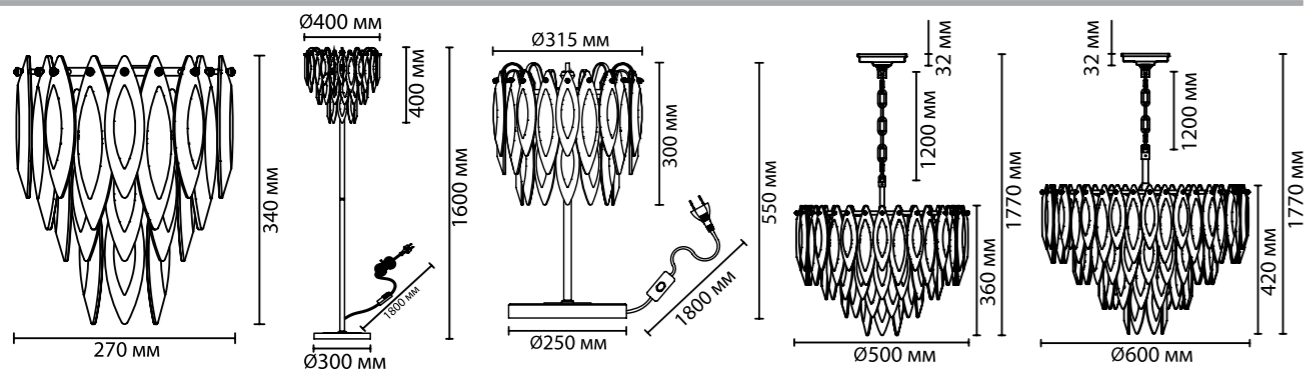

5068

арматура металл
 покрытие золотой
 плафон стекло, дымчатый, янтарный, матовый белый
 ламп в комплекте нет

5068/3W
 3 × E14 × 40W
 крепеж: планка

5068/4F
 4 × E14 × 40W
 выкл. на шнуре

5068/3T
 3 × E14 × 40W
 выкл. на шнуре

5068/9
 9 × E14 × 40W
 крепеж: планка

5068/12
 12 × E14 × 40W
 крепеж: планка

ODEON LIGHT

VILNA

NEW

Линия Vilna — шикарная большая коллекция из цветного хрусталя необычной формы в виде вытянутого лепестка. Красивое сочетание янтарного, дымчатого и прозрачного цветов делает этот дизайн моделей невероятно притягательным. Большая ассортиментная линейка особенно привлекательна из-за возможности полностью осветить интерьер в едином стиле. Люстры в 2-х диаметрах, бра и настольная лампа образуют единый ансамбль.