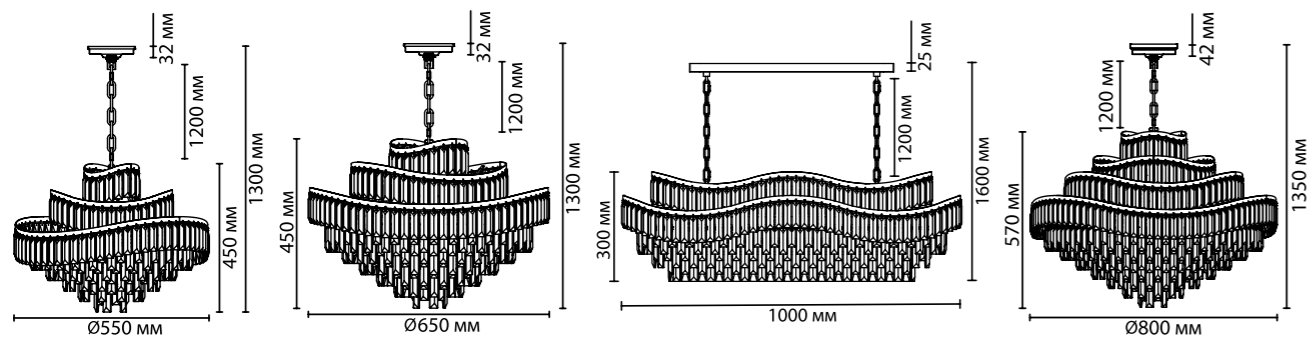

5073

арматура металл
покрытие золотой
плафон высококачественный хрусталь
ламп в комплекте нет

5073/12

10 × E14 × 40W
крепеж: планка

5073/14

14 × E14 × 40W
крепеж: планка

5073/15

15 × E14 × 40W
крепеж: планка

5073/25

25 × E14 × 40W
крепеж: планка

ODEON LIGHT

WAYTA

NEW

Линии Wayta — необыкновенной красоты люстры и бра. Многоярусные волнообразные каскады с подвесками из высококачественного хрусталя образуют роскошную форму люстр диаметром 550, 650 и 800 мм, а также овальную люстру и бра. Такой дизайн стильно будет смотреться в классических, неоклассических и современных интерьерах.

5073/14

5073/12

5073/25

5073/15

5073/2W

2 × E14 × 40W
крепеж: планка

5073/2W

HALL COLLECTION