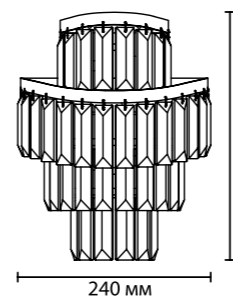

5073

арматура металл
покрытие золотой
плафон высококачественный хрусталь
ламп в комплекте нет

5073/12

10 × E14 × 40W
крепеж: планка

5073/14

14 × E14 × 40W
крепеж: планка

5073/15

15 × E14 × 40W
крепеж: планка

5073/25

25 × E14 × 40W
крепеж: планка

ODEON LIGHT

WAYTA

NEW

Линии Wayta — необыкновенной красоты люстры и бра. Многоярусные волнообразные каскады с подвесками из высококачественного хрусталя образуют роскошную форму люстр диаметром 550, 650 и 800 мм, а также овальную люстру и бра. Такой дизайн стильно будет смотреться в классических, неоклассических и современных интерьерах.

5073/14

5073/12

5073/25

5073/15

5073/2W

2 × E14 × 40W
крепеж: планка

5073/2W

HALL COLLECTION