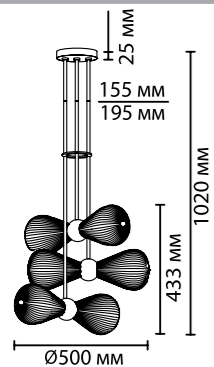

5417/6

↑ регулируемая  
высота —  
наборная  
штанга

5417/1

5417/2W

5417/1W

5417/1T

5417

арматура металл  
покрытие черный хром  
плафон стекло, дымчатый  
ламп в комплекте нет

5417/6  
6 × E14 × 40W  
крепеж: планка

5417/1  
1 × E14 × 40W  
крепеж: планка

5417/2W  
2 × E14 × 40W  
крепеж: планка

5417/1W  
1 × E14 × 40W  
крепеж: планка

5417/1T  
1 × E14 × 40W  
выкл. на шнуре

ODEON LIGHT *Exclusive*