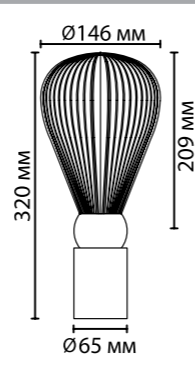

5417/6

↑ регулируемая  
высота —  
наборная  
штанга

5417/1

5417/2W

5417/1W

5417/1T

5417

арматура металл  
покрытие черный хром  
плафон стекло, дымчатый  
ламп в комплекте нет

5417/6  
6 × E14 × 40W  
крепеж: планка

5417/1  
1 × E14 × 40W  
крепеж: планка

5417/2W  
2 × E14 × 40W  
крепеж: планка

5417/1W  
1 × E14 × 40W  
крепеж: планка

5417/1T  
1 × E14 × 40W  
выкл. на шнуре

ODEON LIGHT *Exclusive*