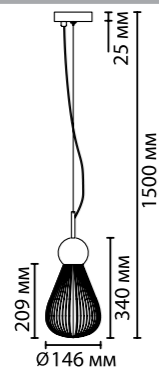

5417/6

↑ регулируемая  
высота —  
наборная  
штанга

5417/1

5417/2W

5417/1W

5417/1T

5417

арматура металл  
покрытие черный хром  
плафон стекло, дымчатый  
ламп в комплекте нет

5417/6  
6 × E14 × 40W  
крепеж: планка

5417/1  
1 × E14 × 40W  
крепеж: планка

5417/2W  
2 × E14 × 40W  
крепеж: планка

5417/1W  
1 × E14 × 40W  
крепеж: планка

5417/1T  
1 × E14 × 40W  
выкл. на шнуре

ODEON LIGHT *Exclusive*