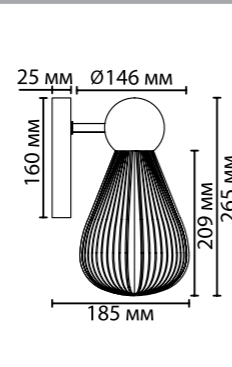

5417/6

↑ регулируемая  
высота —  
наборная  
штанга

5417/1

5417/2W

5417/1W

5417/1T

5417

арматура металл  
покрытие черный хром  
плафон стекло, дымчатый  
ламп в комплекте нет

5417/6  
6 × E14 × 40W  
крепеж: планка

5417/1  
1 × E14 × 40W  
крепеж: планка

5417/2W  
2 × E14 × 40W  
крепеж: планка

5417/1W  
1 × E14 × 40W  
крепеж: планка

5417/1T  
1 × E14 × 40W  
выкл. на шнуре

ODEON LIGHT *Exclusive*