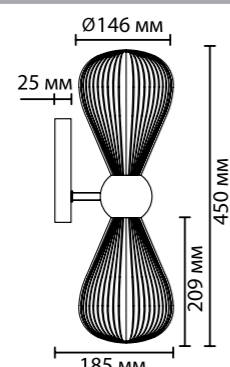

5417/6

↑ регулируемая  
высота —  
наборная  
штанга

5417/1

5417/2W

5417/1W

5417/1T

5417

арматура металл  
покрытие черный хром  
плафон стекло, дымчатый  
ламп в комплекте нет

5417/6  
6 × E14 × 40W  
крепеж: планка

5417/1  
1 × E14 × 40W  
крепеж: планка

5417/2W  
2 × E14 × 40W  
крепеж: планка

5417/1W  
1 × E14 × 40W  
крепеж: планка

5417/1T  
1 × E14 × 40W  
выкл. на шнуре

ODEON LIGHT *Exclusive*