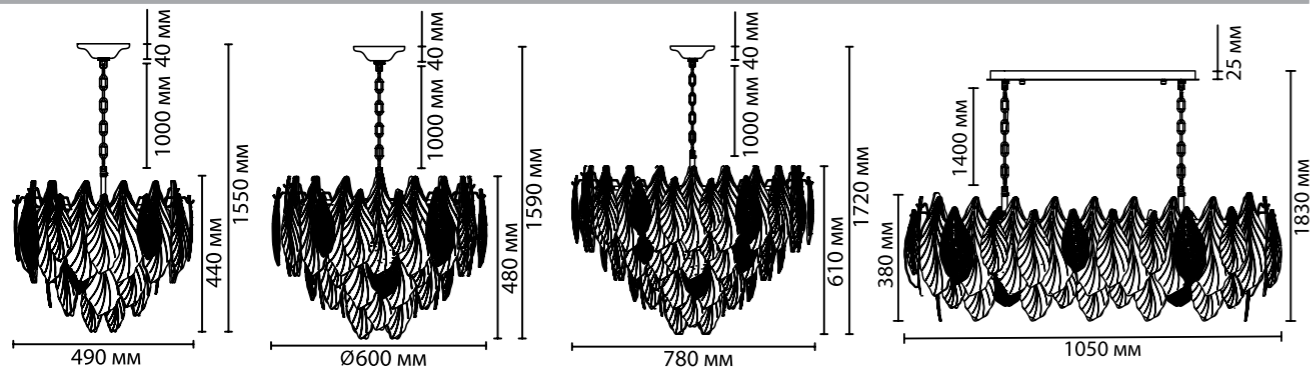

5052

арматура
покрытие
декор
плафон
лампы в комплекте

металл
золотой
металл, золотой
керамика, белый; текстурное стекло, полупрозрачный
нет

5052/8
8 × E14 × 40W
крепёж: планка

5052/15
15 × E14 × 40W
крепёж: планка

5052/21
21 × E14 × 40W
крепёж: планка

5052/14
14 × E14 × 40W
крепёж: планка

ODEON LIGHT

LACE NEW

Линия LACE — невероятной красоты коллекция из стеклянных, ажурных металлических и особенных тонких фарфоровых лепестков. Сочетание материалов и форм придает нежность и утонченность дизайну люстр. Особенно шикарно смотрится большая люстра в диаметре 1,25 м и высотой 3,81 м.

5052/21

5052/14

5052/3W

5052/3W
3 × E14 × 40W
крепёж: планка

5052/8

5052/15

HALL COLLECTION