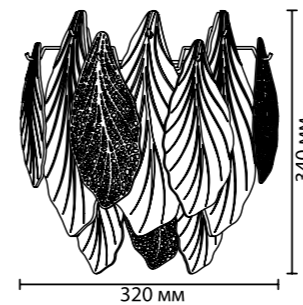

5052/3W
3 × E14 × 40W
крепёж: планка