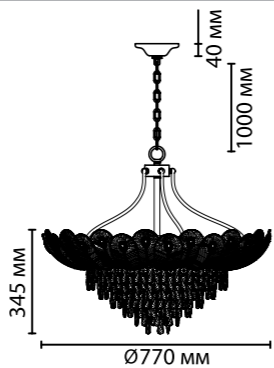

5048

арматура металл
 покрытие золотой
 декор декоративная вставка из хрусталя, хрустальные подвески
 плафон белый; текстурное стекло, полупрозрачный
 ламп в комплекте нет

5048/7
 7 × E14 × 40W
 крепеж: планка

5048/11
 11 × E14 × 40W
 крепеж: планка

5048/16
 16 × E14 × 40W
 крепеж: планка

5048/4W
 4 × G9 × 40W
 крепеж: планка

ODEON LIGHT

PAROTI

NEW

Paroti — шикарная линия, вдохновляющая своей красотой. Текстурное стекло в форме пера с каплевидной вставкой из хрусталя и хрустальные подвески крепятся на арматуру цвета глянцевого золота. Линейка представлена двумя потолочными люстрами, бра и люстрой на цепи.