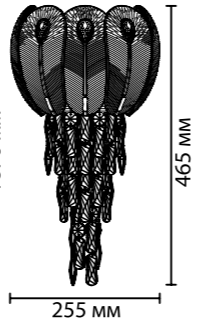

5048

арматура металл
 покрытие золотой
 декор декоративная вставка из хрусталя, хрустальные подвески
 плафон белый; текстурное стекло, полупрозрачный
 ламп в комплекте нет

5048/7
 7 × E14 × 40W
 крепеж: планка

5048/11
 11 × E14 × 40W
 крепеж: планка

5048/16
 16 × E14 × 40W
 крепеж: планка

5048/4W
 4 × G9 × 40W
 крепеж: планка

ODEON LIGHT

PAROTI

NEW

Paroti — шикарная линия, вдохновляющая своей красотой. Текстурное стекло в форме пера с каплевидной вставкой из хрусталя и хрустальные подвески крепятся на арматуру цвета глянцевого золота. Линейка представлена двумя потолочными люстрами, бра и люстрой на цепи.