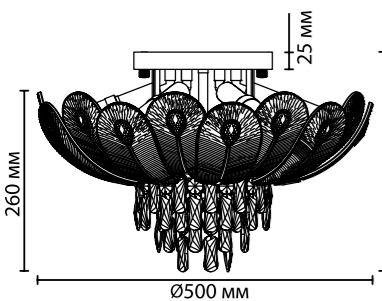

5048

арматура металл
 покрытие золотой
 декор декоративная вставка из хрусталя, хрустальные подвески
 плафон белый; текстурное стекло, полупрозрачный
 ламп в комплекте нет

5048/7
 7 × E14 × 40W
 крепеж: планка

5048/11
 11 × E14 × 40W
 крепеж: планка

5048/16
 16 × E14 × 40W
 крепеж: планка

5048/4W
 4 × G9 × 40W
 крепеж: планка

ODEON LIGHT

PAROTI

NEW

Paroti — шикарная линия, вдохновляющая своей красотой. Текстурное стекло в форме пера с каплевидной вставкой из хрусталя и хрустальные подвески крепятся на арматуру цвета глянцевого золота. Линейка представлена двумя потолочными люстрами, бра и люстрой на цепи.