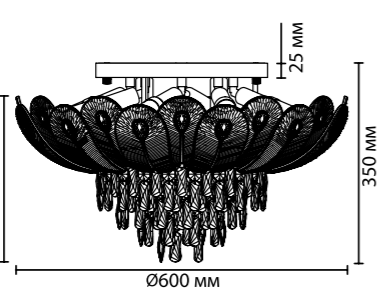

5048

арматура металл
 покрытие золотой
 декор декоративная вставка из хрусталя, хрустальные подвески
 плафон белый; текстурное стекло, полупрозрачный
 ламп в комплекте нет

5048/7
 7 × E14 × 40W
 крепеж: планка

5048/11
 11 × E14 × 40W
 крепеж: планка

5048/16
 16 × E14 × 40W
 крепеж: планка

5048/4W
 4 × G9 × 40W
 крепеж: планка

ODEON LIGHT

PAROTI

NEW

Paroti — шикарная линия, вдохновляющая своей красотой. Текстурное стекло в форме пера с каплевидной вставкой из хрусталя и хрустальные подвески крепятся на арматуру цвета глянцевого золота. Линейка представлена двумя потолочными люстрами, бра и люстрой на цепи.