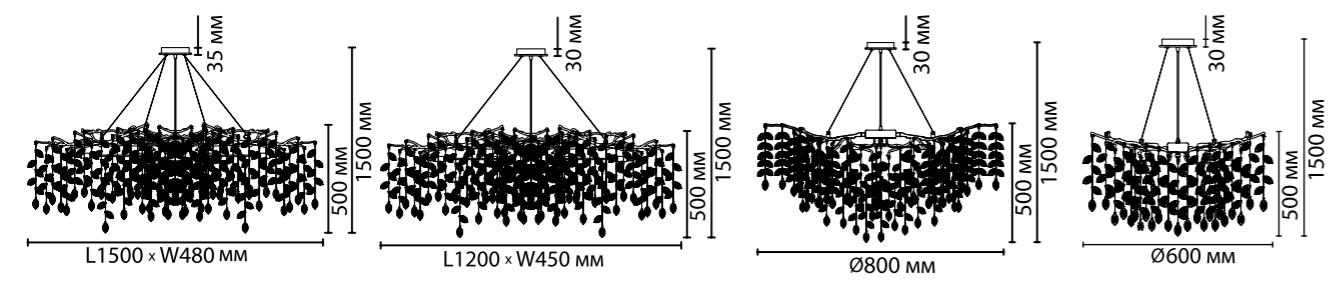

DELICA NEW

Линия Delica — это природные мотивы, изящество линий и многообразие форм, выраженные в моделях люстр и настенных светильниках. Деликатные хрустальные подвески в виде лепестков или листьев переливаются словно капельки росы в лучах утреннего солнца. Арматура цвета античная бронза выполнена из алюминия. «Крона» люстры формируется ручным способом, соединения фиксируются точечной сваркой. В линии представлены горизонтальные люстры длиной 120 и 150 см, люстры диаметром 60 и 80 см, а также изящное бра.

4969

арматура металл, алюминий
 покрытие античная бронза
 плафон хрустальные подвески в виде листьев
 ламп в комплекте нет

- 4969/16**
 16 x G9 x 40W
 крепеж: планка
- 4969/14**
 14 x G9 x 40W
 крепеж: планка
- 4969/12**
 12 x G9 x 40W
 крепеж: планка
- 4969/10**
 10 x G9 x 40W
 крепеж: планка