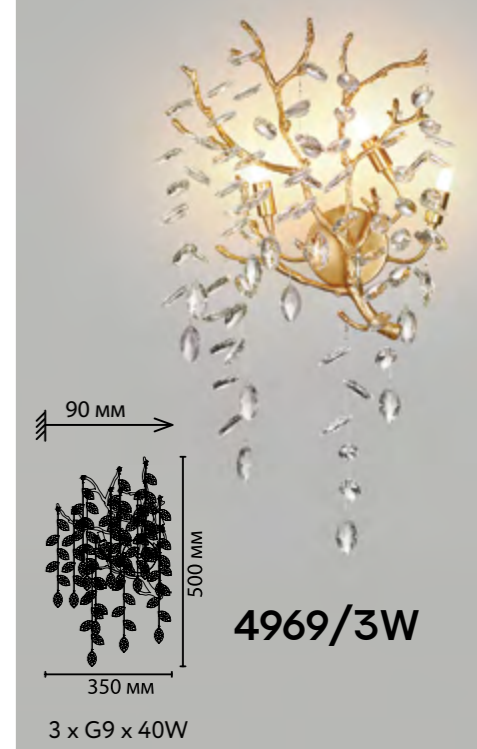

DELICA NEW

Линия Delica — это природные мотивы, изящество линий и многообразие форм, выраженные в моделях люстр и настенных светильниках. Деликатные хрустальные подвески в виде лепестков или листьев переливаются словно капельки росы в лучах утреннего солнца. Арматура цвета античная бронза выполнена из алюминия. «Крона» люстры формируется ручным способом, соединения фиксируются точечной сваркой. В линии представлены горизонтальные люстры длиной 120 и 150 см, люстры диаметром 60 и 80 см, а также изящное бра.

4969

арматура металл, алюминий
 покрытие античная бронза
 плафон хрустальные подвески в виде листьев
 ламп в комплекте нет

- 4969/16**
 16 x G9 x 40W
 крепеж: планка
- 4969/14**
 14 x G9 x 40W
 крепеж: планка
- 4969/12**
 12 x G9 x 40W
 крепеж: планка
- 4969/10**
 10 x G9 x 40W
 крепеж: планка