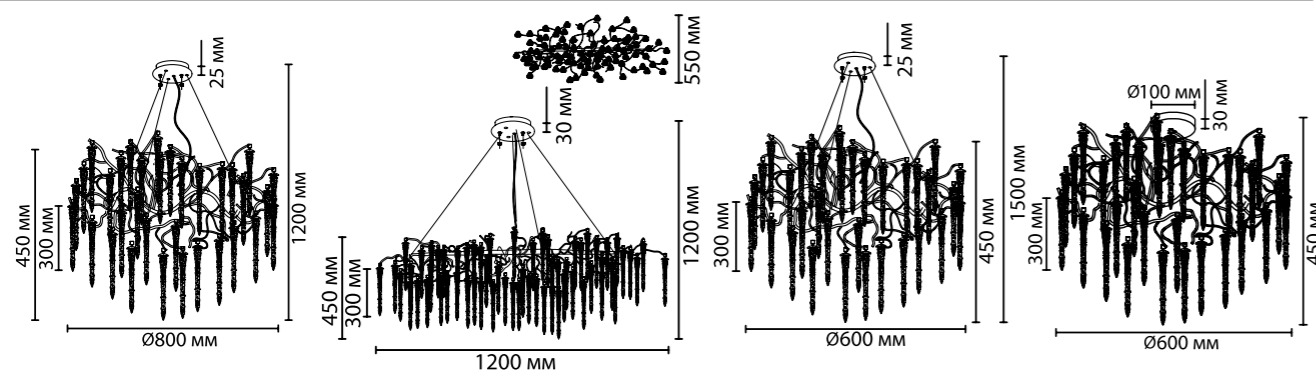

5004/8

5004/3W

5004/8C

5004

арматура металл, алюминий
покрытие серебристый
плафон хрусталь, прозрачный
ламп в комплекте нет

ODEON LIGHT

5004/14
14 × G9 × 40W
крепёж: планка

5004/12
12 × G9 × 40W
крепёж: планка