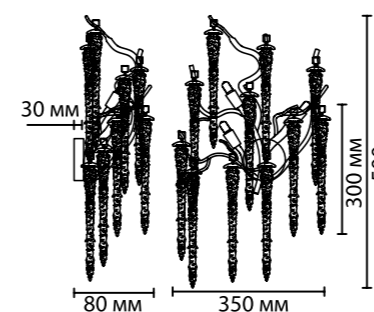

5004/8

5004/3W

5004/8C

5004

арматура металл, алюминий
покрытие серебристый
плафон хрусталь, прозрачный
ламп в комплекте нет

ODEON LIGHT

5004/14
14 × G9 × 40W
крепёж: планка

5004/12
12 × G9 × 40W
крепёж: планка

5004/8
8 × G9 × 40W
крепёж: планка

5004/8C
8 × G9 × 40W
крепёж: планка

HALL COLLECTION

5004/3W
3 × G9 × 40W
крепёж: планка

5004/14