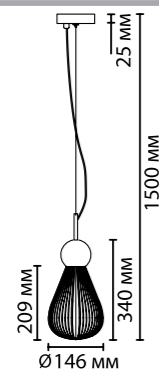

5418

арматура металл
покрытие черный хром
плафон стекло, белый матовый
ламп в комплекте нет

5418/6
6 × E14 × 40W
крепеж: планка

5418/1
1 × E14 × 40W
крепеж: планка

5418/2W
2 × E14 × 40W
крепеж: планка

5418/1W
1 × E14 × 40W
крепеж: планка

5418/6

↑ регулируемая
высота —
↓ наборная
штанга

5418/1

5418/2W

5418/1W

5418/1T

Exclusive