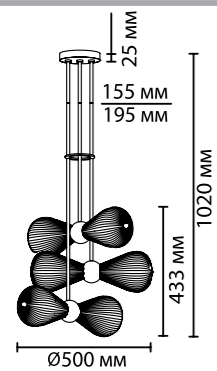

5418

арматура металл
покрытие черный хром
плафон стекло, белый матовый
ламп в комплекте нет

5418/6
6 × E14 × 40W
крепеж: планка

5418/1
1 × E14 × 40W
крепеж: планка

5418/2W
2 × E14 × 40W
крепеж: планка

5418/1W
1 × E14 × 40W
крепеж: планка

5418/1T
1 × E14 × 40W
выкл. на шнуре

ODEON LIGHT *Exclusive*

MODERN COLLECTION

Elica

Линия светильников Elica, вдохновленная образом воздушных шаров в Каппадокии — станет идеальным украшением интерьера. Белое матовое стекло имеет многогранный узор, напоминающий сегменты воздушного шара, и гармонично сочетается с черным глянцевым металлом. Высоту потолочной люстры линии Elica можно изменять благодаря наборным штангам.

5418/6

↑ регулируемая
высота —
↓ наборная
штанга

5418/1

5418/2W

5418/1W

5418/1T

Exclusive