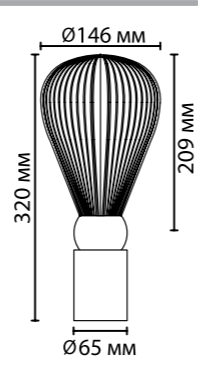

5418

арматура металл
покрытие черный хром
плафон стекло, белый матовый
ламп в комплекте нет

5418/6
6 × E14 × 40W
крепеж: планка

5418/1
1 × E14 × 40W
крепеж: планка

5418/2W
2 × E14 × 40W
крепеж: планка

5418/1W
1 × E14 × 40W
крепеж: планка

5418/1T
1 × E14 × 40W
выкл. на шнуре

ODEON LIGHT *Exclusive*

MODERN COLLECTION

Elica

Линия светильников Elica, вдохновленная образом воздушных шаров в Каппадокии — станет идеальным украшением интерьера. Белое матовое стекло имеет многогранный узор, напоминающий сегменты воздушного шара, и гармонично сочетается с черным глянцевым металлом. Высоту потолочной люстры линии Elica можно изменять благодаря наборным штангам.

5418/6

↑ регулируемая
высота —
↓ наборная
штанга

5418/1

5418/2W

5418/1W

5418/1T

Exclusive