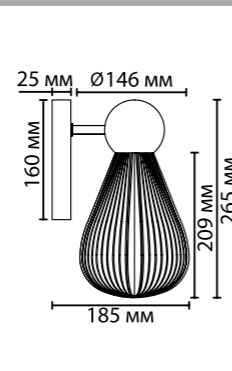

5418

арматура металл
покрытие черный хром
плафон стекло, белый матовый
ламп в комплекте нет

5418/6
6 × E14 × 40W
крепеж: планка

5418/1
1 × E14 × 40W
крепеж: планка

5418/2W
2 × E14 × 40W
крепеж: планка

5418/1W
1 × E14 × 40W
крепеж: планка

5418/6

↑ регулируемая
высота —
↓ наборная
штанга

5418/1

5418/2W

5418/1W

5418/1T

Exclusive