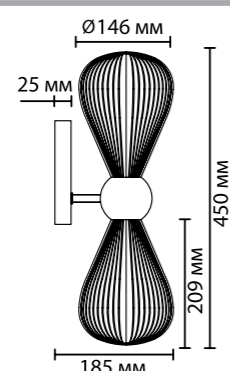

5418

арматура металл
покрытие черный хром
плафон стекло, белый матовый
ламп в комплекте нет

5418/6
6 × E14 × 40W
крепеж: планка

5418/1
1 × E14 × 40W
крепеж: планка

5418/2W
2 × E14 × 40W
крепеж: планка

5418/1W
1 × E14 × 40W
крепеж: планка

5418/1T
1 × E14 × 40W
выкл. на шнуре

ODEON LIGHT *Exclusive*

MODERN COLLECTION

Elica

Линия светильников Elica, вдохновленная образом воздушных шаров в Каппадокии — станет идеальным украшением интерьера. Белое матовое стекло имеет многогранный узор, напоминающий сегменты воздушного шара, и гармонично сочетается с черным глянцевым металлом. Высоту потолочной люстры линии Elica можно изменять благодаря наборным штангам.

5418/6

↑ регулируемая
высота —
↓ наборная
штанга

5418/1

5418/2W

5418/1W

5418/1T

Exclusive