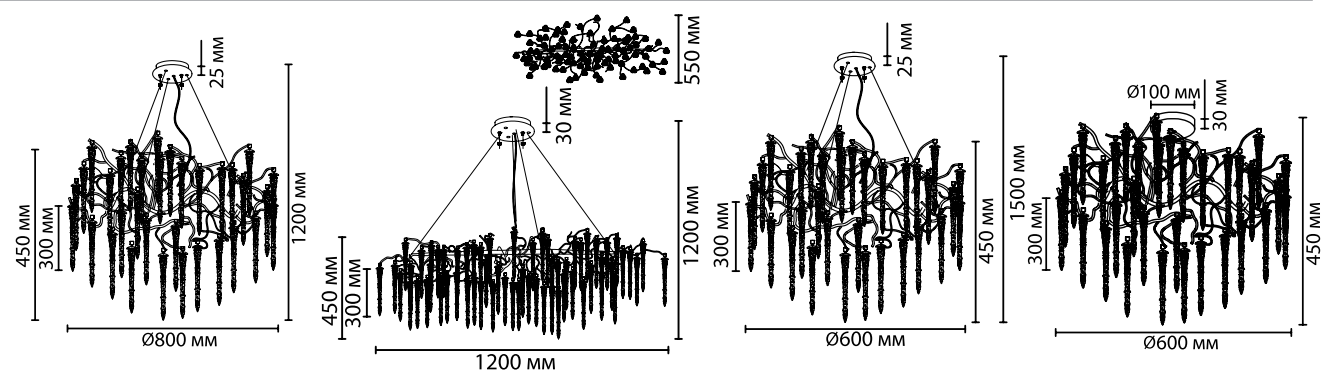

5005

арматура металл, алюминий
покрытие золотой
плафон хрусталь, прозрачный
ламп в комплекте нет

5005/14
14 × G9 × 40W
крепеж: планка

5005/12
12 × G9 × 40W
крепеж: планка

5005/8
8 × G9 × 40W
крепеж: планка

5005/8C
8 × G9 × 40W
крепеж: планка

ODEON LIGHT

BANCHE

Линия Banche — это природные мотивы, изящество линий и многообразие форм выраженные в моделях люстр и настенных светильниках. Множество свисающих подвесок из плотно нанизанных друг к другу переливающихся хрустальных бусин, словно «сережки» на изогнутых ветвях плакучей ивы. Арматура выполнена из алюминия. Ручным способом формируется «крона» люстры, точечная сварка фиксирует соединения. В линии есть популярная сейчас модель овальной люстры, предназначенная для размещения над обеденной зоной.

5005/14

5005/8C

5005/8

5005/3W

5005/12

HALL COLLECTION

5005/3W
3 × G9 × 40W
крепеж: планка