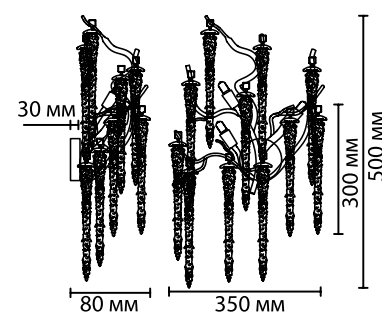

5005

арматура металл, алюминий
покрытие золотой
плафон хрусталь, прозрачный
ламп в комплекте нет

5005/14
14 × G9 × 40W
крепеж: планка

5005/12
12 × G9 × 40W
крепеж: планка

5005/8
8 × G9 × 40W
крепеж: планка

5005/8C
8 × G9 × 40W
крепеж: планка

ODEON LIGHT

BANCHE

Линия Banche — это природные мотивы, изящество линий и многообразие форм выраженные в моделях люстр и настенных светильниках. Множество свисающих подвесок из плотно нанизанных друг к другу переливающихся хрустальных бусин, словно «сережки» на изогнутых ветвях плакучей ивы. Арматура выполнена из алюминия. Ручным способом формируется «крона» люстры, точечная сварка фиксирует соединения. В линии есть популярная сейчас модель овальной люстры, предназначенная для размещения над обеденной зоной.

5005/14

5005/8C

5005/8

5005/3W

5005/12

HALL COLLECTION

5005/3W
3 × G9 × 40W
крепеж: планка