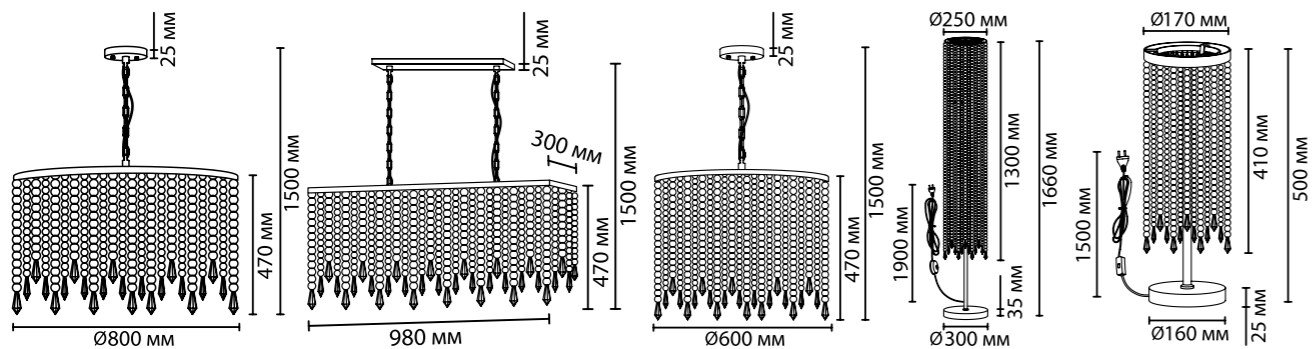

5028

арматура металл
покрытие золотой
плафон хрустальные подвески
ламп в комплекте нет

5028/12
12 × E14 × 40W
крепёж: планка

5028/9A
9 × E14 × 40W
крепёж: планка

5028/9
9 × E14 × 40W
крепёж: планка

5028/3F
3 × GU10 × 50W
выкл. на шнуре

5028/1T
1 × E14 × 40W
выкл. на шнуре

ODEON LIGHT

MODERN COLLECTION

СНОККА

Chokka — великолепная широкая линейка светодиодных моделей. 10 различных светильников из одной серии способны создать шикарный ансамбль из современных хрустальных светильников и осветить несколько помещений, создавая единую световую концепцию. Множество хрустальных длинных подвесок с элегантным пирамидальным завершающим элементом каждой создают невероятный абажур из переливающихся и струящихся нитей.