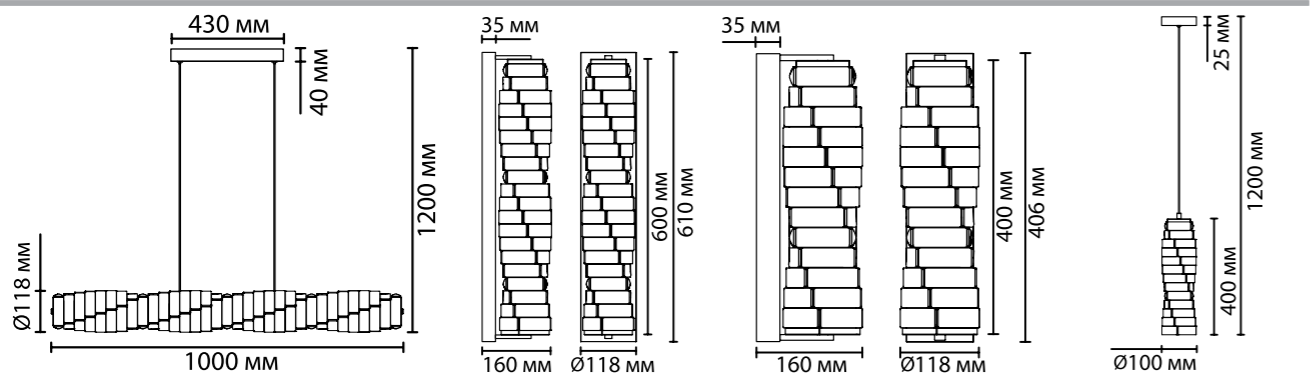

4999

арматура металл
покрытие золотой
декор хрустальные подвески
плафон хрусталь, прозрачный
лампы в комплекте есть, 4000К, дневной свет

4999/36LA

1 × LED × 36W, 3700 lm
крепёж: планка

4999/15WL

1 × LED × 15W, 1500 lm
крепёж: планка

4999/10WL

1 × LED × 10W, 1000 lm
крепёж: планка

4999/10L

1 × LED × 10W, 1260 lm
крепёж: планка

ODEON LIGHT

HALL COLLECTION

4999/10L