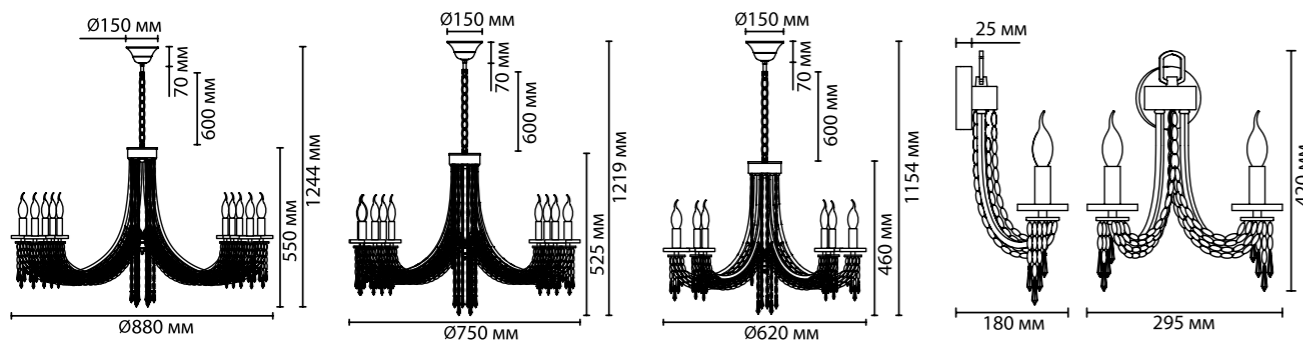

CAPEL NEW

Линия Capel — сочетание глянцевого золотого покрытия и множества хрустальных подвесок. Рожки люстры венчают лаконичные хрустальные диски утолщенной формы, а вместе все элементы создают воздушный и искрящийся образ. Широкую люстровую линейку дополняет элегантное бра.

5063/6

5063/8

5063/10

5063/2W

5063

арматура металл
покрытие золотой
декор хрустальные подвески
лампы в комплекте нет

5063/10
10 × E14 × 40W
крепёж: планка

5063/8
8 × E14 × 40W
крепёж: планка

5063/6
6 × E14 × 40W
крепёж: планка

5063/2
2 × E14 × 40W
крепёж: планка

ODEON LIGHT

CLASSIC COLLECTION