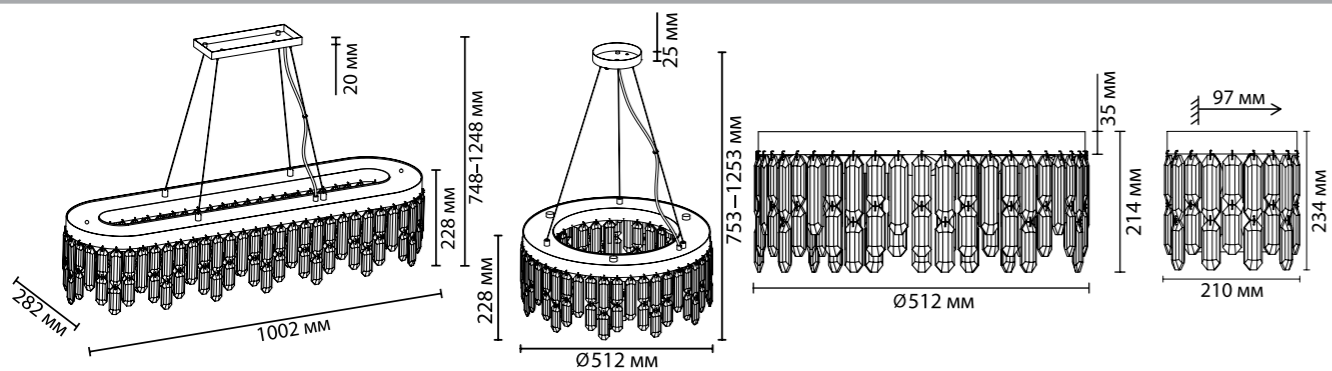

4985

арматура металл
покрытие хром
плафон хрусталь
ламп в комплекте нет

4985/12
12 × E14 × 40W
крепеж: планка

4985/6
6 × E14 × 40W
крепеж: планка

4985/6C
6 × E14 × 40W
крепеж: планка

4985/2W
2 × E14 × 40W
крепеж: планка