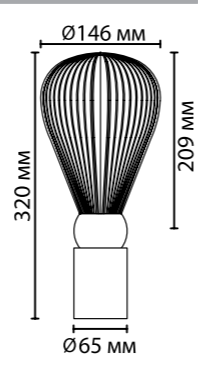

5402/6

↑ регулируемая
высота —
наборная
штанга

5402/1

5402/2W

5402/1W

5402/1T

5402

арматура
покрытие
плафон
ламп в комплекте

металл
античная бронза
стекло, янтарный
нет

5402/6
6 × E14 × 40W
крепеж: планка

5402/1
1 × E14 × 40W
крепеж: планка

5402/2W
2 × E14 × 40W
крепеж: планка

5402/1W
1 × E14 × 40W
крепеж: планка

5402/1T
1 × E14 × 40W
выкл. на шнуре