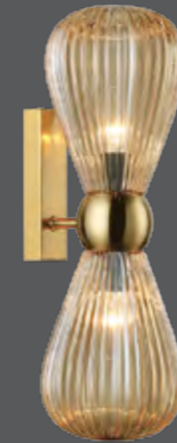

Elica

Линия светильников Elica, вдохновленная образом воздушных шаров в Каппадокии — станет идеальным украшением интерьера. Стекло коньячного цвета имеет многогранный узор, напоминающий сегменты воздушного шара, и создает красивую игру света на поверхностях. Высоту потолочной люстры линии Elica можно изменять благодаря наборным штангам.

5402/6

↑ регулируемая
высота —
наборная
штанга

5402/1

5402/2W

5402/1W

5402/1T

5402

арматура
покрытие
плафон
ламп в комплекте