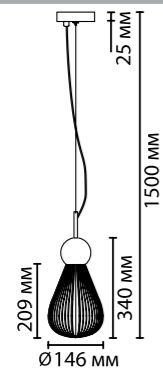

5402/6

↑ регулируемая
высота —
наборная
штанга

5402/1

5402/2W

5402/1W

5402/1T

5402

арматура
покрытие
плафон
ламп в комплекте

металл
античная бронза
стекло, янтарный
нет

5402/6
6 × E14 × 40W
крепеж: планка

5402/1
1 × E14 × 40W
крепеж: планка

5402/2W
2 × E14 × 40W
крепеж: планка

5402/1W
1 × E14 × 40W
крепеж: планка

5402/1T
1 × E14 × 40W
выкл. на шнуре