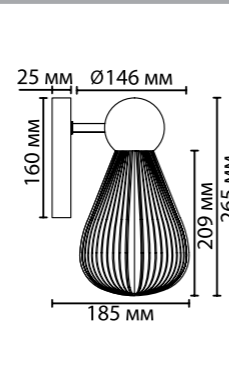

5402/6

↑ регулируемая
высота —
наборная
штанга

5402/1

5402/2W

5402/1W

5402/1T

5402

арматура
покрытие
плафон
ламп в комплекте

металл
античная бронза
стекло, янтарный
нет

5402/6
6 × E14 × 40W
крепеж: планка

5402/1
1 × E14 × 40W
крепеж: планка

5402/2W
2 × E14 × 40W
крепеж: планка

5402/1W
1 × E14 × 40W
крепеж: планка

5402/1T
1 × E14 × 40W
выкл. на шнуре