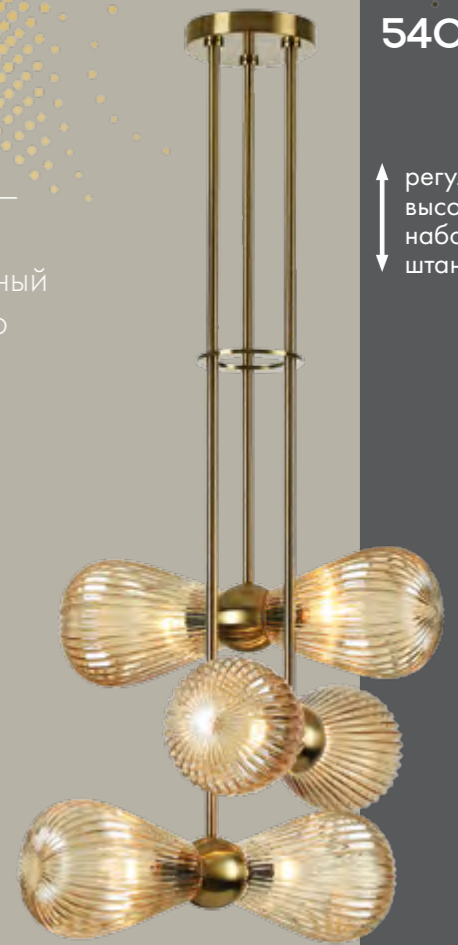

Elica

Линия светильников Elica, вдохновленная образом воздушных шаров в Каппадокии — станет идеальным украшением интерьера. Стекло коньячного цвета имеет многогранный узор, напоминающий сегменты воздушного шара, и создает красивую игру света на поверхностях. Высоту потолочной люстры линии Elica можно изменять благодаря наборным штангам.

5402/6

↑ регулируемая
высота —
наборная
штанга

5402/1

5402/2W

5402/1W

5402/1T

5402

арматура
покрытие
плафон
ламп в комплекте

металл
античная бронза
стекло, янтарный
нет

5402/6
6 × E14 × 40W
крепеж: планка

5402/1
1 × E14 × 40W
крепеж: планка

5402/2W
2 × E14 × 40W
крепеж: планка

5402/1W
1 × E14 × 40W
крепеж: планка

5402/1T
1 × E14 × 40W
выкл. на шнуре