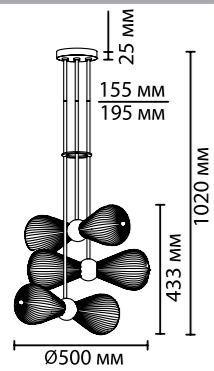

5402/6

↑ регулируемая
высота —
наборная
штанга

5402/1

5402/2W

5402/1W

5402/1T

5402

арматура
покрытие
плафон
ламп в комплекте

металл
античная бронза
стекло, янтарный
нет

5402/6
6 × E14 × 40W
крепеж: планка

5402/1
1 × E14 × 40W
крепеж: планка

5402/2W
2 × E14 × 40W
крепеж: планка

5402/1W
1 × E14 × 40W
крепеж: планка

5402/1T
1 × E14 × 40W
выкл. на шнуре