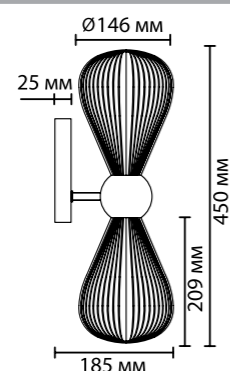

5402/6

↑ регулируемая
высота —
наборная
штанга

5402/1

5402/2W

5402/1W

5402/1T

5402

арматура
покрытие
плафон
ламп в комплекте

металл
античная бронза
стекло, янтарный
нет

5402/6
6 × E14 × 40W
крепеж: планка

5402/1
1 × E14 × 40W
крепеж: планка

5402/2W
2 × E14 × 40W
крепеж: планка

5402/1W
1 × E14 × 40W
крепеж: планка

5402/1T
1 × E14 × 40W
выкл. на шнуре