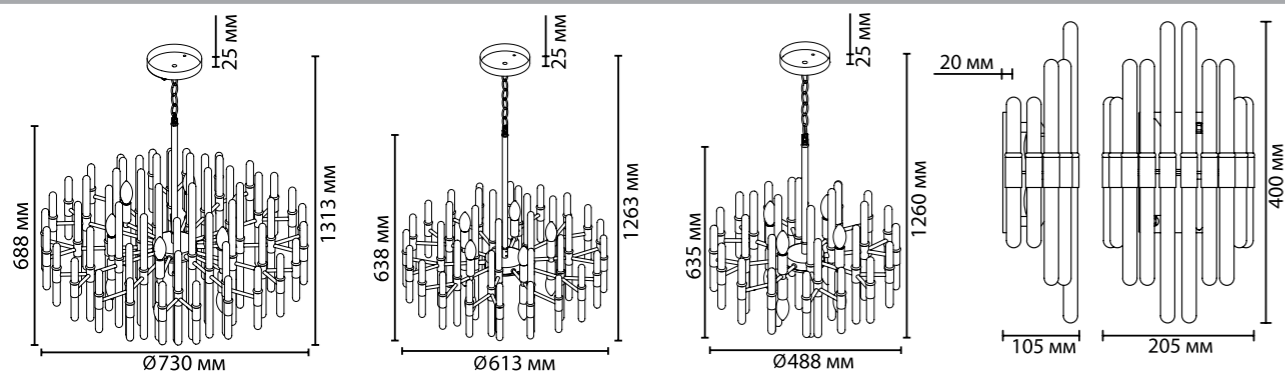

4988/8

4988/12

4988/10

4988

арматура металл
покрытие золотой
плафон стекло
ламп в комплекте нет

4988/12

12 × E14 × 40W
крепёж: планка

4988/10