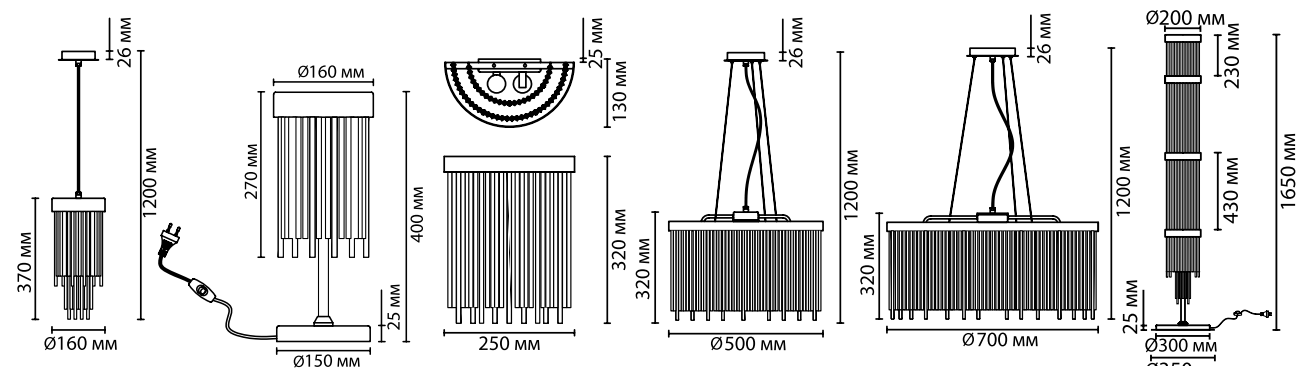

4788

арматура металл
покрытие золото
плафон стекло, металл
ламп в комплекте нет

- | | | | | | |
|--|---|---|--|--|---|
| 4788/1
1 × E14 × 40W
крепёж: планка | 4788/2T
2 × E14 × 40W
выкл. на шнуре | 4788/2W
2 × E14 × 40W
крепёж: планка | 4788/7
7 × E14 × 40W
крепёж: планка | 4788/10
10 × E14 × 40W
крепёж: планка | 4788/12F
12 × E14 × 40W
выкл. на шнуре |
|--|---|---|--|--|---|