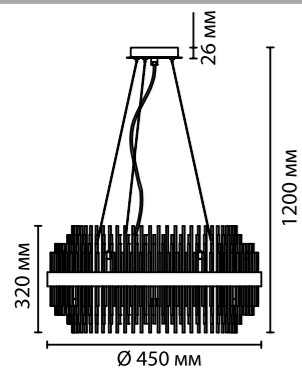

**4639**

арматура металл  
 покрытие золотой  
 плафон высококачественное стекло, металл, ручная обработка  
 лампы в комплекте нет

**4639/8**  
 8 × G9 × 40W  
 крепеж: планка

**4639/16**  
 16 × G9 × 40W  
 крепеж: планка

**4639/2W**  
 2 × G9 × 40W  
 крепеж: планка

ODEON LIGHT

HALL COLLECTION

**4639/8**

**4639/16**

**4639/2W**