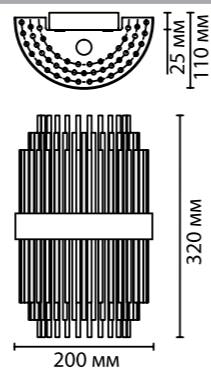

**4639**

арматура металл  
 покрытие золотой  
 плафон высококачественное стекло, металл, ручная обработка  
 лампы в комплекте нет

**4639/8**  
 8 × G9 × 40W  
 крепеж: планка

**4639/16**  
 16 × G9 × 40W  
 крепеж: планка

**4639/2W**  
 2 × G9 × 40W  
 крепеж: планка

ODEON LIGHT

HALL COLLECTION

**4639/8**

**4639/16**

**4639/2W**