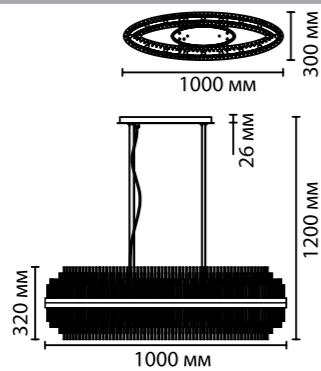

**4639**

арматура металл  
 покрытие золотой  
 плафон высококачественное стекло, металл, ручная обработка  
 лампы в комплекте нет

**4639/8**  
 8 × G9 × 40W  
 крепеж: планка

**4639/16**  
 16 × G9 × 40W  
 крепеж: планка

**4639/2W**  
 2 × G9 × 40W  
 крепеж: планка

ODEON LIGHT

HALL COLLECTION