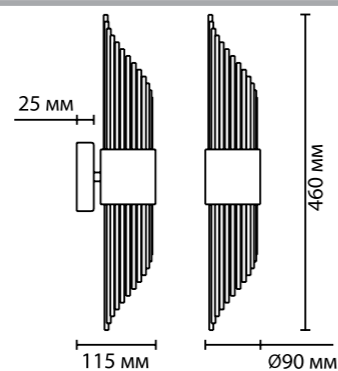

ламп в комплекте

металл
золотой
металл, золотой, высококачественное
стекло ручной работы (полировка)
нет

4786/2W
2 × E14 × 40W
крепёж: планка

4786/2
2 × E14 × 40W
крепёж: планка

4847/2W
2 × G9 × 40W
крепёж: планка