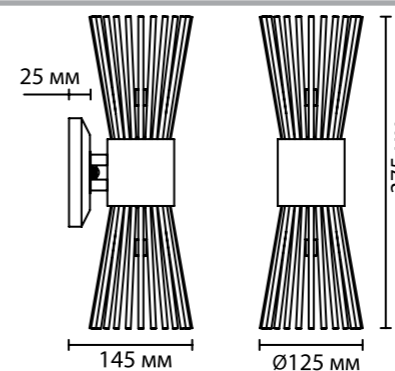

4847/2
2 × G9 × 40W
крепёж: планка

ODEON LIGHT

DORTA

4638/2W

FORMIA

4809/1W

ORTA

4839/2W

4809

арматура
покрытие
плафон
ламп в комплекте

металл
золотой, бронзовый (4809/1W)
металл, золотой, стекло
нет

4638/2W
2 × E14 × 40W
крепёж: планка

4809/1W
1 × E14 × 60W
крепёж: планка
выкл. на базе

4839/2W
2 × E14 × 40W
крепёж: планка