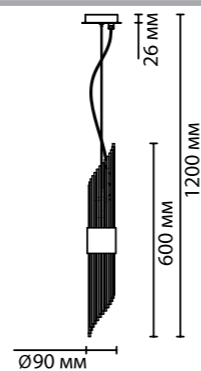

ламп в комплекте

металл
золотой
металл, золотой, высококачественное
стекло ручной работы (полировка)
нет

4786/2W
2 × E14 × 40W
крепёж: планка

4786/2
2 × E14 × 40W
крепёж: планка

4847/2W
2 × G9 × 40W
крепёж: планка