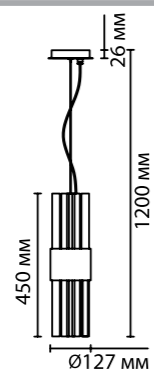

VIKETA

4786/2W

4786/2

FLAMBI

4847/2W

4847/2

4786

арматура
покрытие
плафон

ламп в комплекте

металл
золотой
металл, золотой, высококачественное
стекло ручной работы (полировка)
нет

4786/2W
2 × E14 × 40W
крепёж: планка

4786/2
2 × E14 × 40W
крепёж: планка

4847/2W
2 × G9 × 40W
крепёж: планка