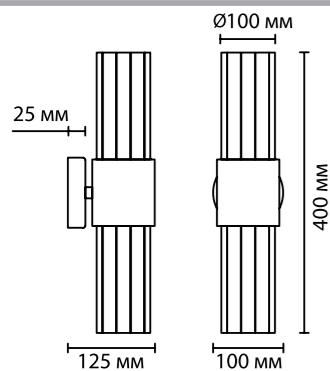

VIKETA

4786/2W

4786/2

FLAMBI

4847/2W

4847/2

4786

арматура
покрытие
плафон

ламп в комплекте

металл
золотой
металл, золотой, высококачественное
стекло ручной работы (полировка)
нет

4786/2W
2 × E14 × 40W
крепёж: планка

4786/2
2 × E14 × 40W
крепёж: планка

4847/2W
2 × G9 × 40W
крепёж: планка