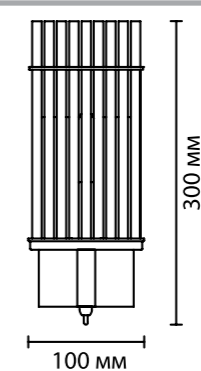

ламп в комплекте

металл
золотой
металл, золотой, высококачественное
стекло ручной работы (полировка)
нет

4786/2W
2 × E14 × 40W
крепёж: планка

4786/2
2 × E14 × 40W
крепёж: планка

4847/2W
2 × G9 × 40W
крепёж: планка

4847/2
2 × G9 × 40W
крепёж: планка

ODEON LIGHT

DORTA

4638/2W

FORMIA

4809/1W

ORTA

4839/2W

4809

арматура
покрытие
плафон
ламп в комплекте

металл
золотой, бронзовый (4809/1W)
металл, золотой, стекло
нет

4638/2W
2 × E14 × 40W
крепёж: планка

4809/1W
1 × E14 × 60W
крепёж: планка
выкл. на базе

4839/2W
2 × E14 × 40W
крепёж: планка