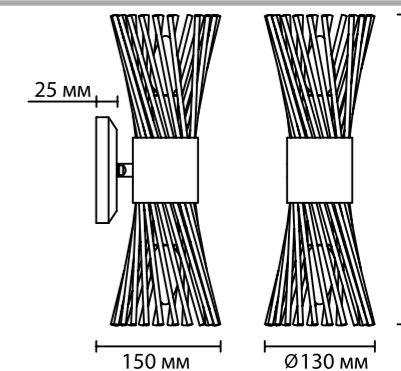

4809

арматура
покрытие
плафон
ламп в комплекте

металл
золотой, бронзовый (4809/1W)
металл, золотой, стекло
нет

4638/2W
2 × E14 × 40W
крепёж: планка

4809/1W
1 × E14 × 60W
крепёж: планка
выкл. на базе

4839/2W
2 × E14 × 40W
крепёж: планка