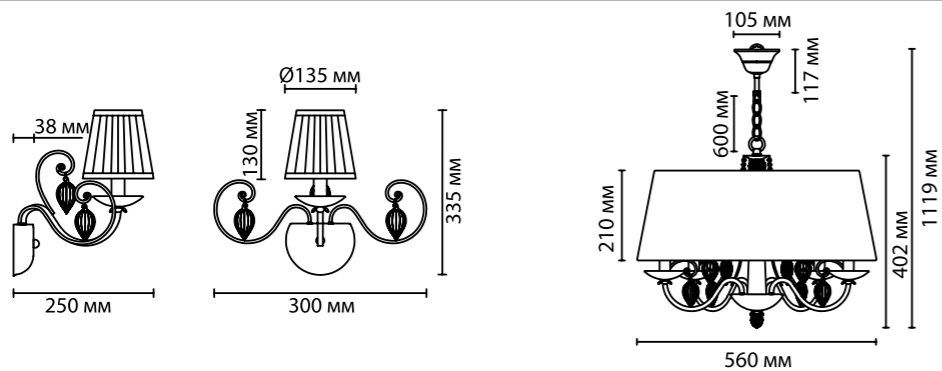

NIAGARA

Великолепная линия Niagara выполнена в классическом стиле. Очень богатое и изящное основание светильника выполнено в благородном бронзовом цвете и дополнено идеально сочетающимися по тону небольшими стеклянными шарами и тонкими бусами, грациозно ниспадающими и переливающимися изысканным глянцем. Завершает этот великолепный дизайн восхитительный абажур из тонкой и полупрозрачной органзы невероятного темно-лазурного цвета, по краям деликатно украшенного тонкой тесьмой металлического оттенка. Этот элитный светильник станет достойным предметом интерьера.

3921/4

3921/1W

3921

арматура металл
покрытие бронза
декор бусы, шары из стекла дымчатого оттенка
плафон ткань с серебристой каймой, синий
ламп в комплекте нет

3921/1W
1 × E14 × 40W
крепёж: планка

3921/4
4 × E14 × 40W
крепёж: крюк