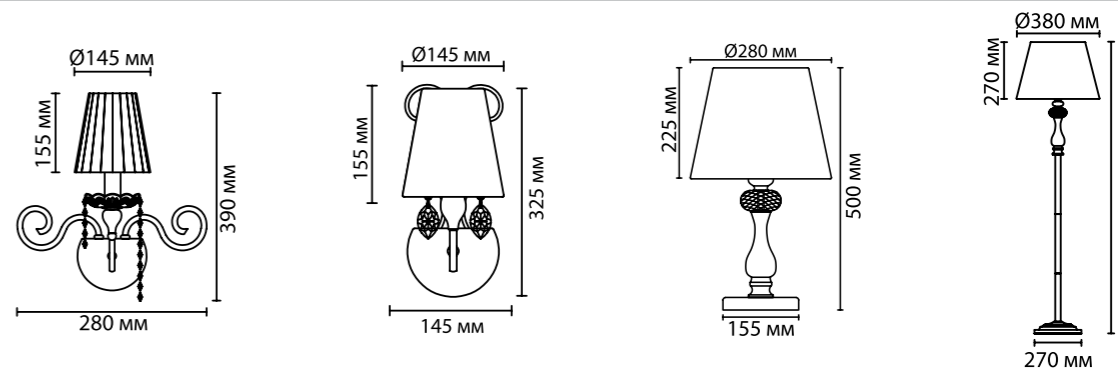

3390/1W
1 × E14 × 40W

3393/1W
1 × E14 × 40W

**3390/1T,
3393/1T**
1 × E14 × 40W
выкл. на шнуре

**3390/1F,
3393/1F**
1 × E14 × 40W
выкл. на шнуре

HALL COLLECTION