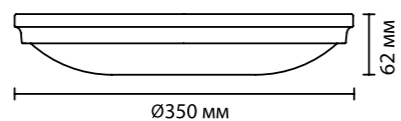

4956

арматура металл
покрытие античная бронза, матовый никель
плафон стекло
ламп в комплекте нет

4956/5, 4957/5
5 × E14 × 40W
крепёж: на базу

4956/4, 4957/4
4 × E14 × 40W
крепёж: на базу

4956/2, 4957/2
2 × E14 × 40W
крепёж: на базу