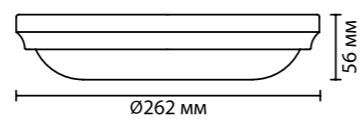

4956

арматура металл
покрытие античная бронза, матовый никель
плафон стекло
ламп в комплекте нет

4956/5, 4957/5
5 × E14 × 40W
крепёж: на базу

4956/4, 4957/4
4 × E14 × 40W
крепёж: на базу

4956/2, 4957/2
2 × E14 × 40W
крепёж: на базу