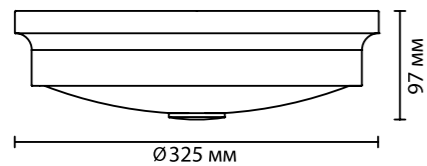

4824

арматура
покрытие
плафон
ламп в комплекте

металл
матовое золото, никель
стекло
нет

4824/3C, 4825/3C
3 × E14 × 40W
крепеж: на основание

4824/4C, 4825/4C
4 × E14 × 40W
крепеж: на основание

ODEON LIGHT

WALLI COLLECTION