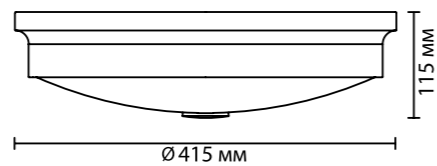

4824

арматура
покрытие
плафон
ламп в комплекте

металл
матовое золото, никель
стекло
нет

4824/3C, 4825/3C
3 × E14 × 40W
крепеж: на основание

4824/4C, 4825/4C
4 × E14 × 40W
крепеж: на основание

ODEON LIGHT

WALLI COLLECTION