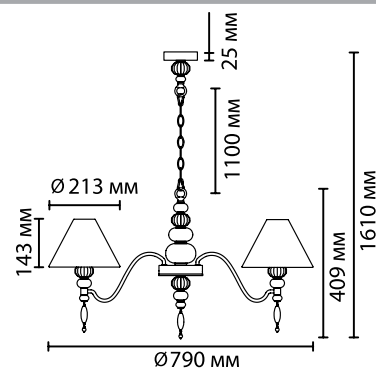

4896

арматура металл
покрытие черный матовый
декор керамика, серый
плафон ткань, белый натуральный
лампы в комплекте нет

4896/7
7 × E14 × 40W
крепёж: планка

4896/5
5 × E14 × 40W
крепёж: планка

4896/1W
1 × E14 × 40W
крепёж: планка

4896/7

4896/5

4896/1W

Exclusive