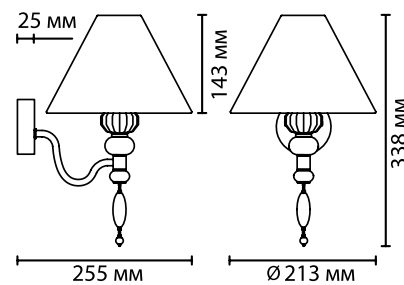

4896

арматура металл
покрытие черный матовый
декор керамика, серый
плафон ткань, белый натуральный
лампы в комплекте нет

4896/7
7 × E14 × 40W
крепёж: планка

4896/5
5 × E14 × 40W
крепёж: планка

4896/1W
1 × E14 × 40W
крепёж: планка