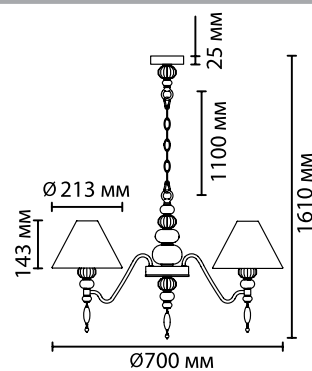

4896

арматура металл
покрытие черный матовый
декор керамика, серый
плафон ткань, белый натуральный
лампы в комплекте нет

4896/7
7 × E14 × 40W
крепёж: планка

4896/5
5 × E14 × 40W
крепёж: планка

4896/1W
1 × E14 × 40W
крепёж: планка

4896/7

4896/5

4896/1W

Exclusive