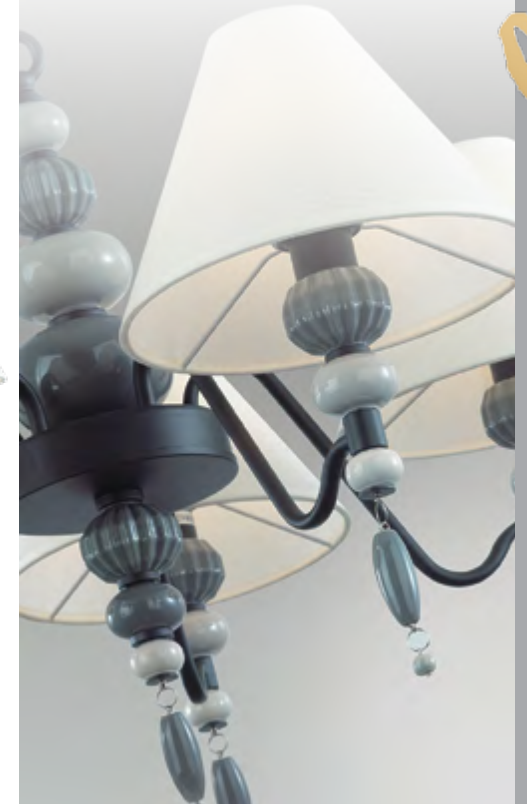

4896

арматура металл
покрытие черный матовый
декор керамика, серый
плафон ткань, белый натуральный
лампы в комплекте нет

ODEON LIGHT *Exclusive*

MODERN COLLECTION

Sochi

Линия светильников Sochi — это воплощение южного прованса в сочетании с современными трендами. Главный декоративный элемент — керамика ручной работы. Керамический декор выполнен в разных актуальных оттенках серого цвета и имеет гладкие и рифленые поверхности. Абажуры выполнены из легкого белого льна. Потолочные чаши декорированы керамикой, что придает люстрам еще более благородный вид.

Exclusive