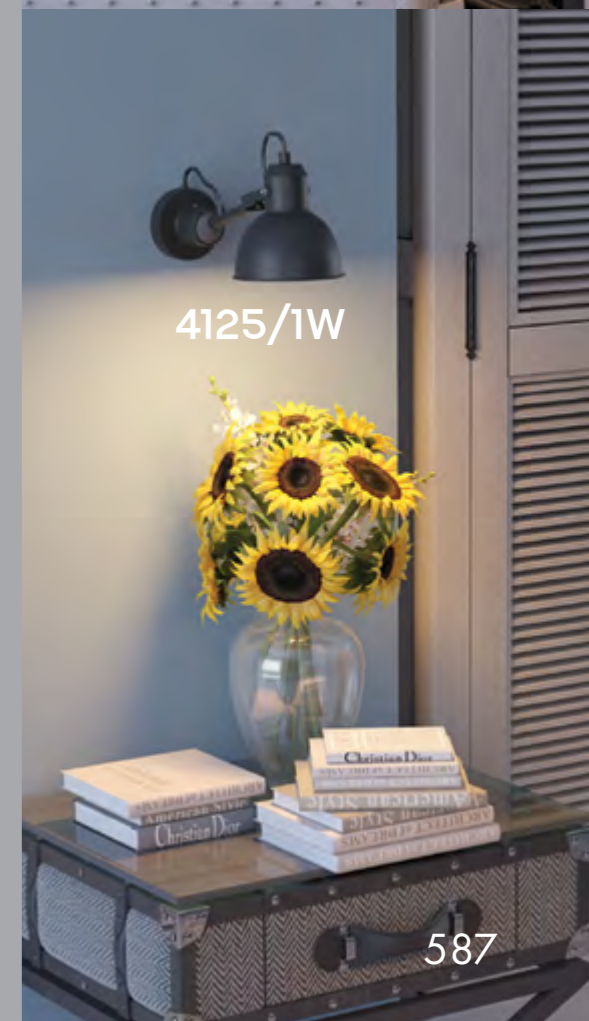

4125

арматура металл
покрытие черный, белый
плафон металл
ламп в комплекте нет

1 × E14 × 40W

крепёж: основание светильника

1 × E14 × 40W

крепёж: основание светильника

1 × E14 × 40W

крепёж: основание светильника

ODEON LIGHT

MODERN COLLECTION

ARTA

Ультрасовременные светильники Arta идеально впишутся в интерьеры в модном индустриальном стиле.

Арматура и корпус плафона выполнены из металла и имеют однотонное матовое покрытие.

Светильник монтируется на стену и, благодаря удобному поворотному механизму, позволяет регулировать направление и высоту светового потока.

4125/1W