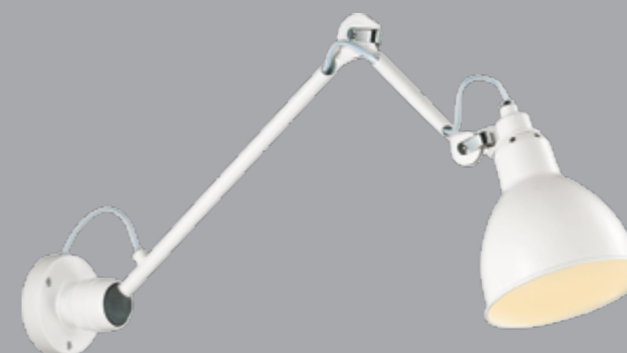

4125

арматура металл
покрытие черный, белый
плафон металл
ламп в комплекте нет

1 × E14 × 40W

крепёж: основание светильника

1 × E14 × 40W

крепёж: основание светильника

1 × E14 × 40W

крепёж: основание светильника

ODEON LIGHT

MODERN COLLECTION

ARTA

Ультрасовременные светильники Arta идеально впишутся в интерьеры в модном индустриальном стиле.

Арматура и корпус плафона выполнены из металла и имеют однотонное матовое покрытие.

Светильник монтируется на стену и, благодаря удобному поворотному механизму, позволяет регулировать направление и высоту светового потока.

4126/1WD