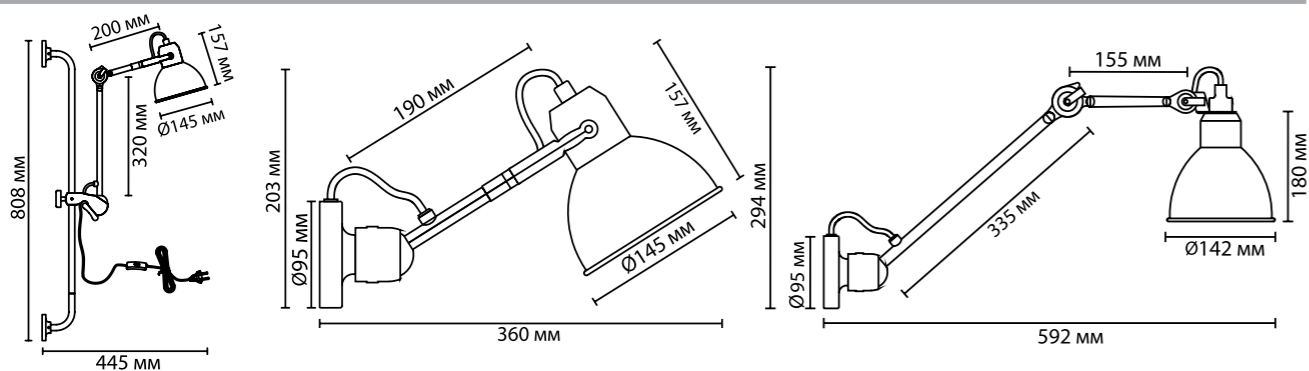

4125/1W

4125

арматура металл
покрытие черный, белый
плафон металл
ламп в комплекте нет

4125/1WA, 4126/1WA

1 × E14 × 40W

крепёж: основание светильника

4125/1W

1 × E14 × 40W

крепёж: основание светильника

4125/1WD, 4126/1WD

1 × E14 × 40W

крепёж: основание светильника

ODEON LIGHT

MODERN COLLECTION

ARTA

Ультрасовременные светильники Arta идеально впишутся в интерьеры в модном индустриальном стиле.

Арматура и корпус плафона выполнены из металла и имеют однотонное матовое покрытие.

Светильник монтируется на стену и, благодаря удобному поворотному механизму, позволяет регулировать направление и высоту светового потока.