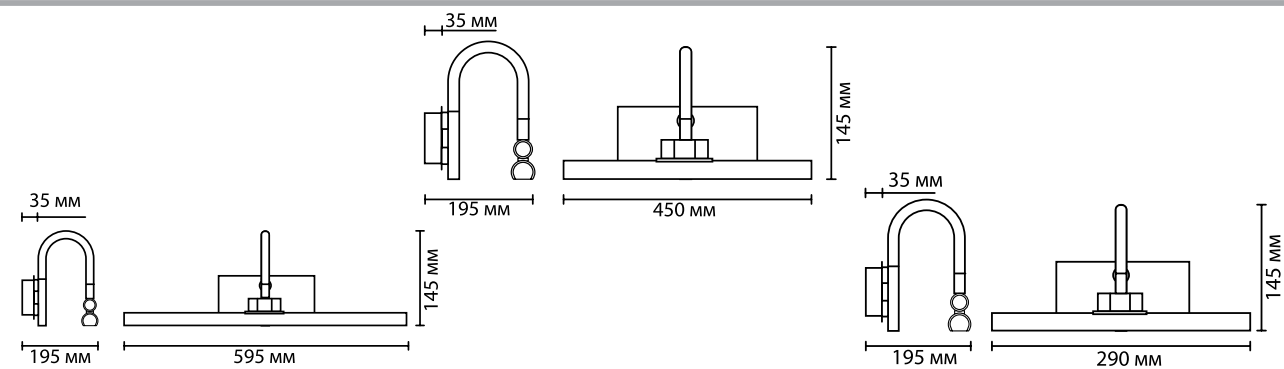

GEBA

Линии Geba — это светодиодные картинные подсветки в цвете бронза и хром в различных мощностях и размерах. Отличительная особенность этой линии — длина одного из размеров 60 см, что позволяет подсветить большие картины. Подсветки регулируются на плафоне. Светодиодный источник света позволяет сделать дизайн плафона подсветки тонким и элегантным. Цветовая температура 4000К, что соответствует дневному белому свету. Коэффициент Ra ≥ 85 гарантирует хорошую цветопередачу, что очень важно для освещения картин. В базу подсветки встроен выключатель.

4910

арматура металл
покрытие бронзовый, хром
плафон акрил
ламп в комплекте есть 4000К, дневной свет

4910/12WL, 4911/12WL

1 × LED × 12W, 300 lm, 250 lm
крепеж: планка
выкл. на базе

4910/8WL, 4911/8WL

1 × LED × 8W, 690 lm, 570 lm
крепеж: планка
выкл. на базе

4910/5WL, 4911/5WL

1 × LED × 5W, 450 lm, 420 lm
крепеж: планка
выкл. на базе

ODEON LIGHT

WALLI COLLECTION

4910/12WL

4911/12WL

4910/8WL

4911/8WL